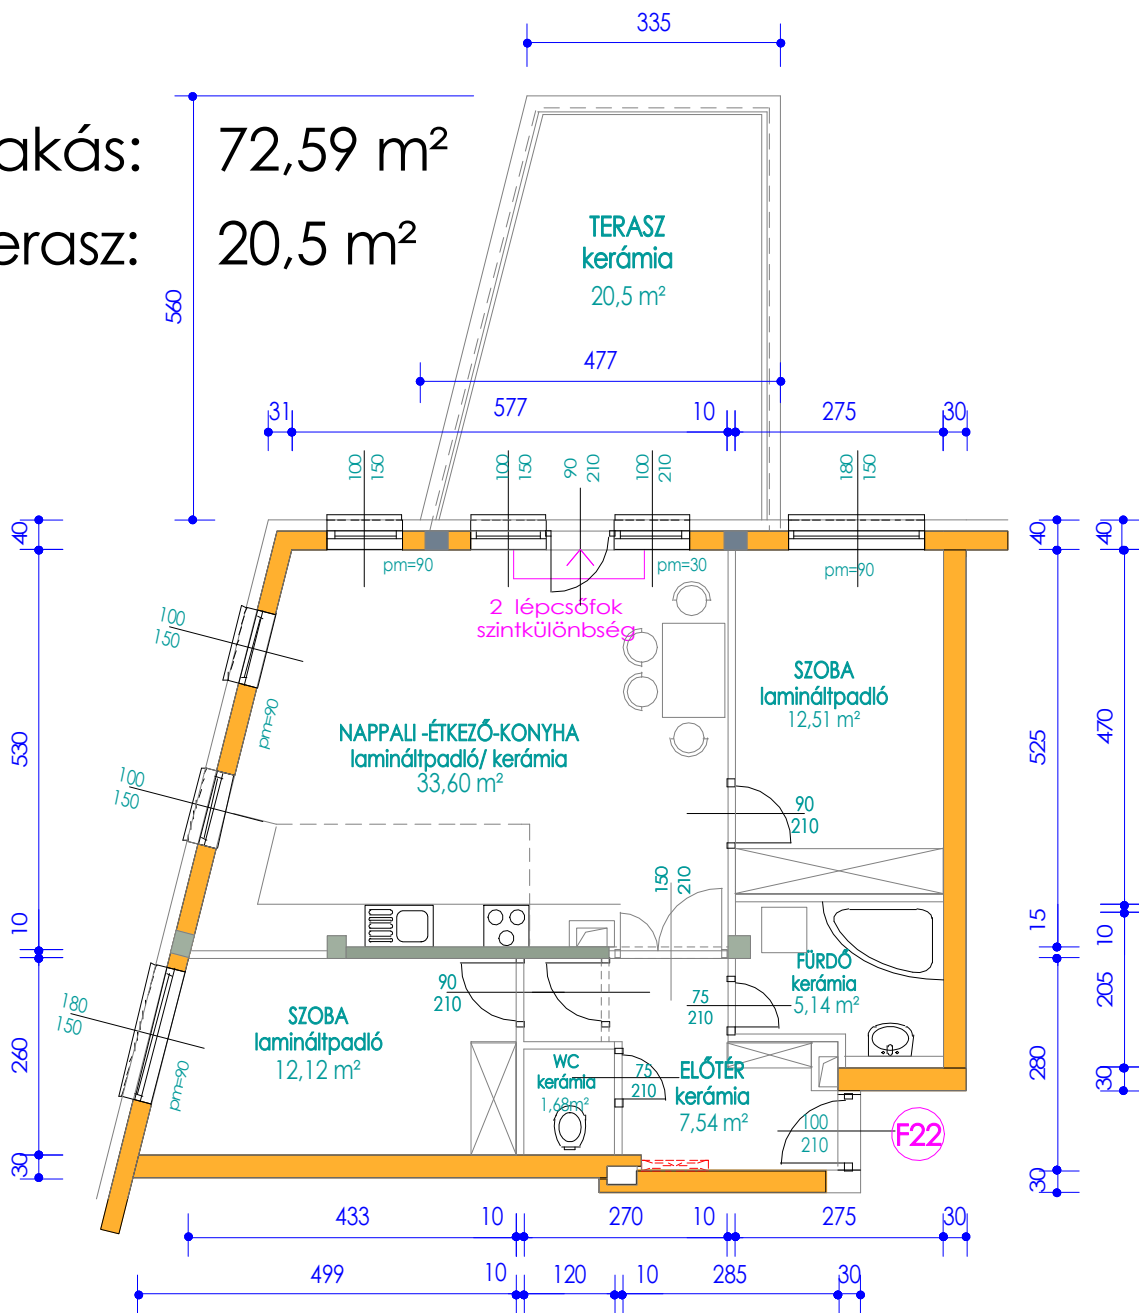

Balaton lakópark - F épület

F- 22. lakás: 72,59 m²

+terasz: 20,5 m²

Megjegyzések:

A rajzon feltüntetett méretek a falazatok méreteit jelölik, melyek nem tartalmazzák a vakolatok és falburkolatok méreteit.

A lakás alaprajzi elrendezésre, bizonyos műszaki korlátok között változtatható. Torzítás nélküli nyomtatás esetén a rajz 1:100 méretarányú. (1 cm = 1 m)

Főbb jellemzők:

Átadás: 2020. november 30.

Fűtés-hűtés: talajszondás hőszivattyúval mennyezeti és részben padló fűtés-hűtés (nincs radiátor, nem kell klíma)

Szerkezet: 25 cm-es téglá, vagy vasbeton falazat + 16 cm grafitos hőszigetelés

Lift: modern, 8 személyes felvonó

Lakások: Lakások belseje teljesen egyedi lehet.

Parkolás: teremgarázsban

M=1:100