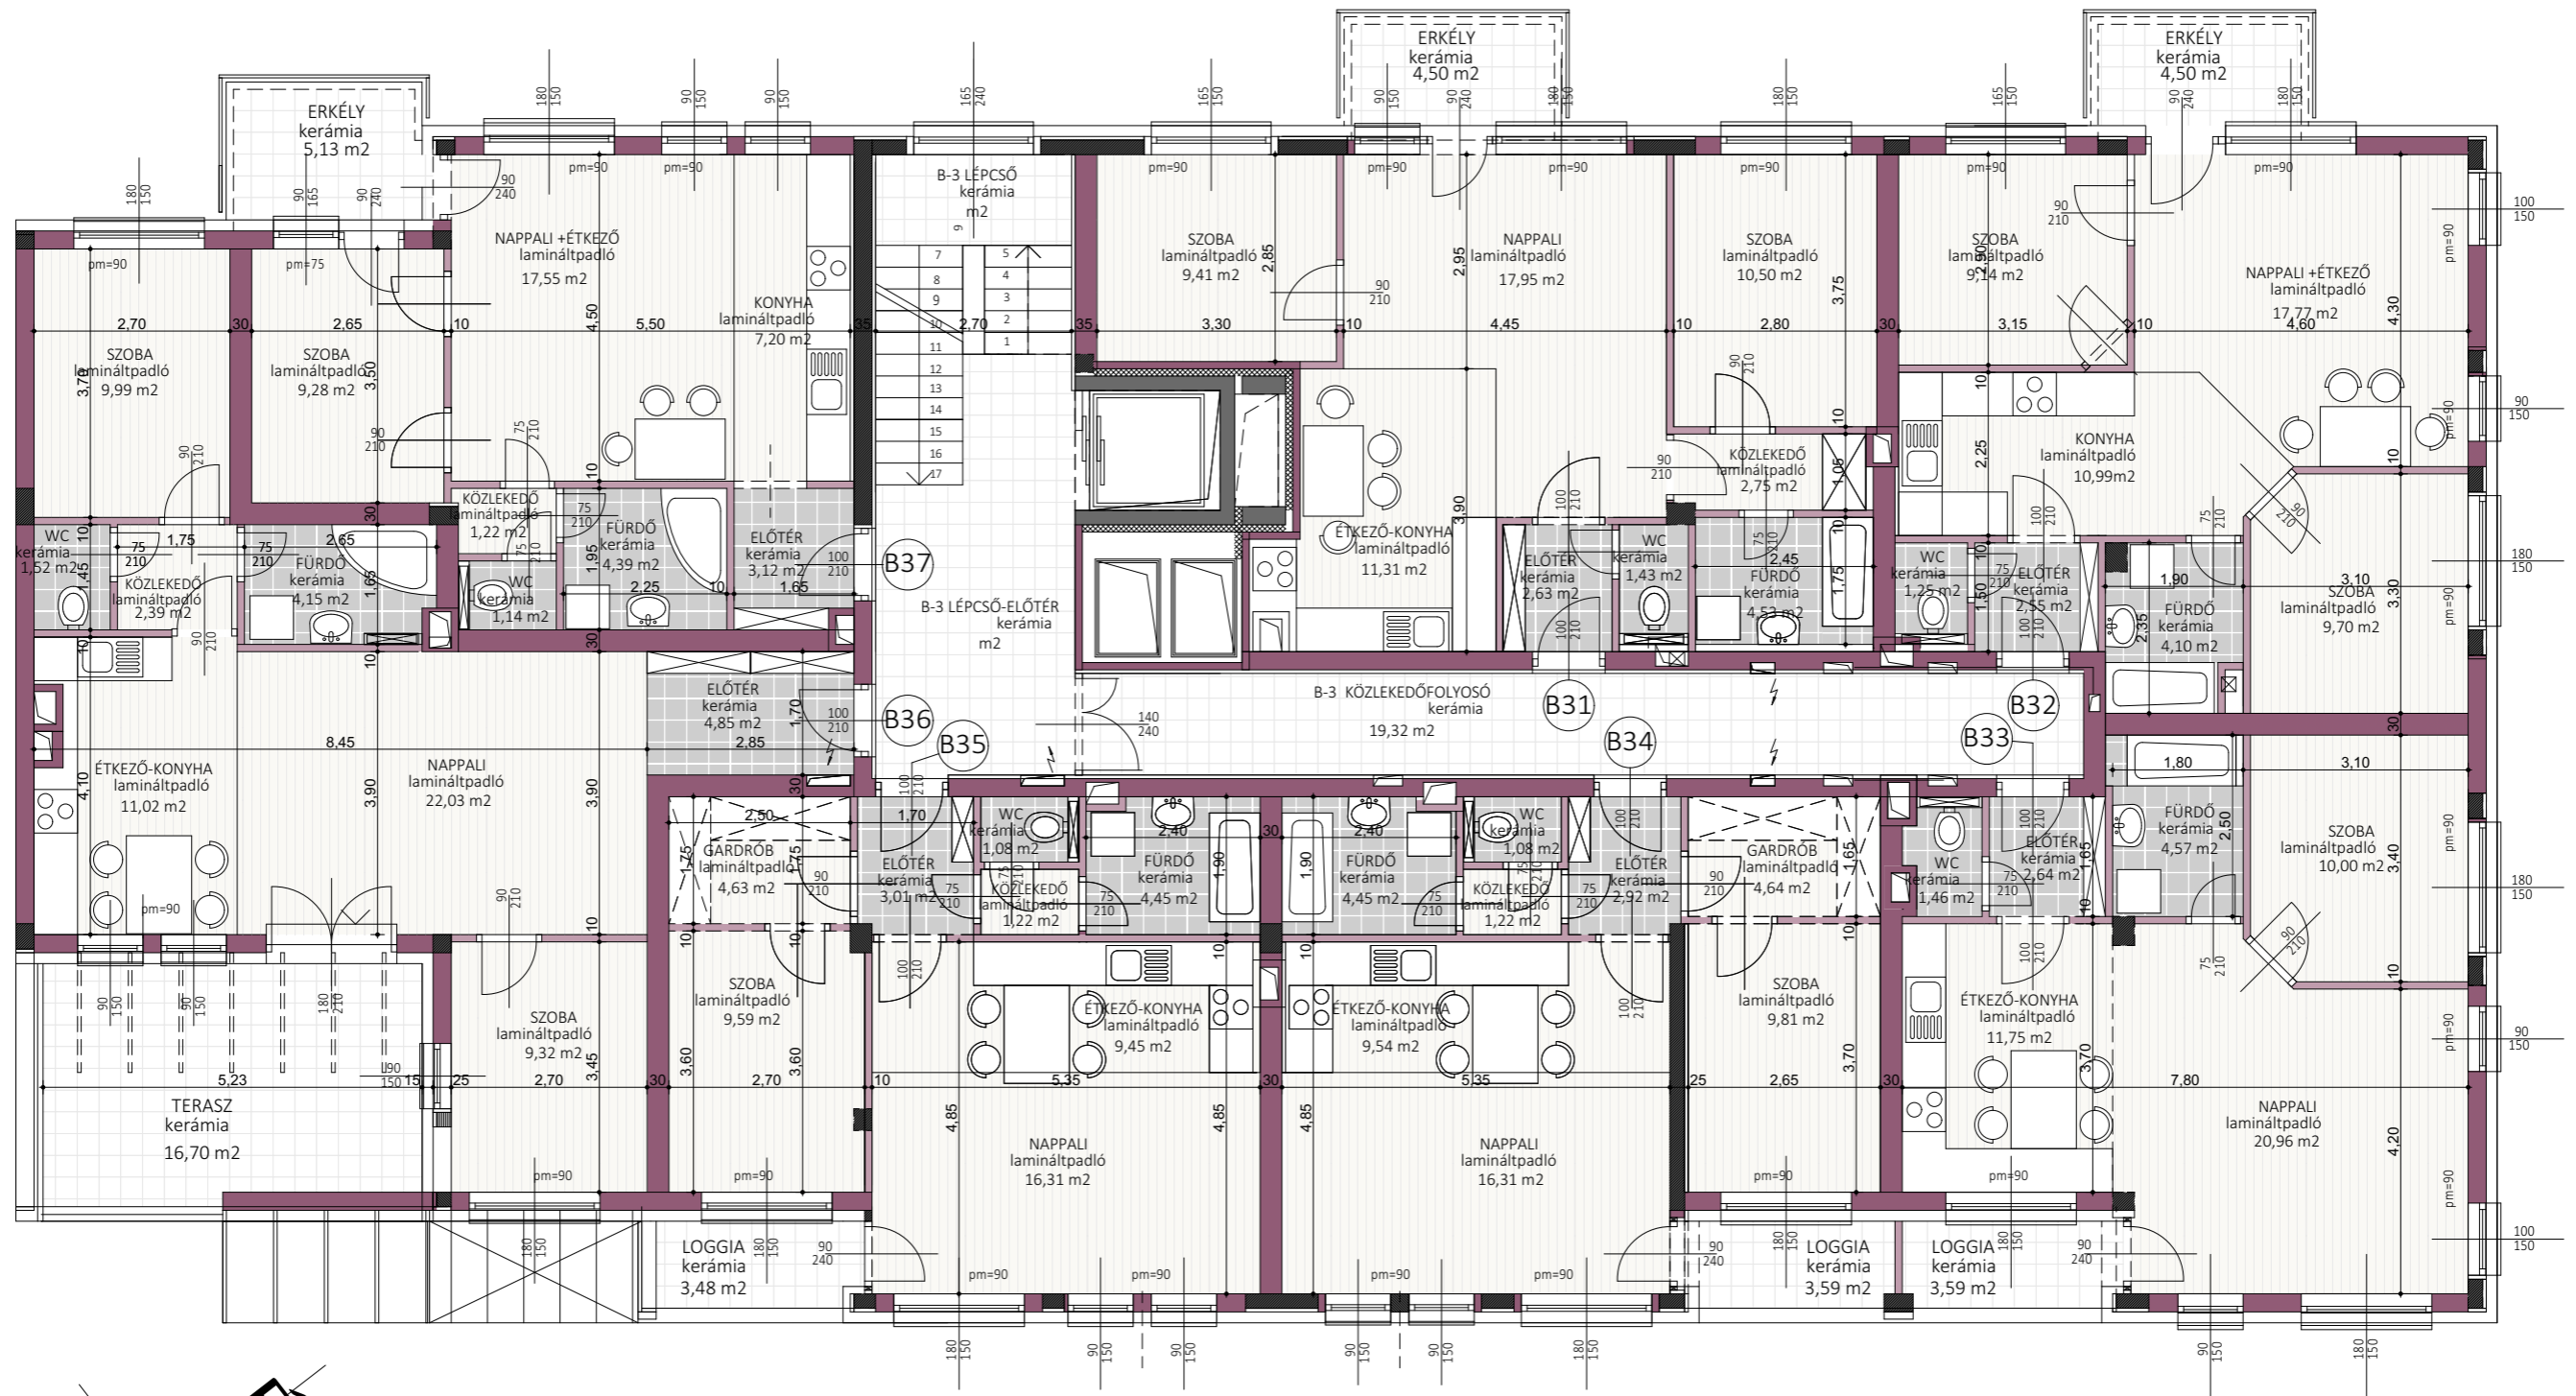

3. EMELETI ALAPRAJZ

B- 31.lakás: 60,51 m² +erkély: 4,50 m²

B- 32.lakás: 55,50 m² +erkély: 4,50 m²

B- 33.lakás: 51,38 m² +loggia: 3,59 m²

B- 34.lakás: 49,97 m² +loggia: 3,59 m²

B- 35.lakás: 49,76 m² +loggia: 3,48 m²

B- 36.lakás: 65,27 m² +terasz: 16,70 m²

B- 37.lakás: 43,90 m² +erkély: 5,13 m²