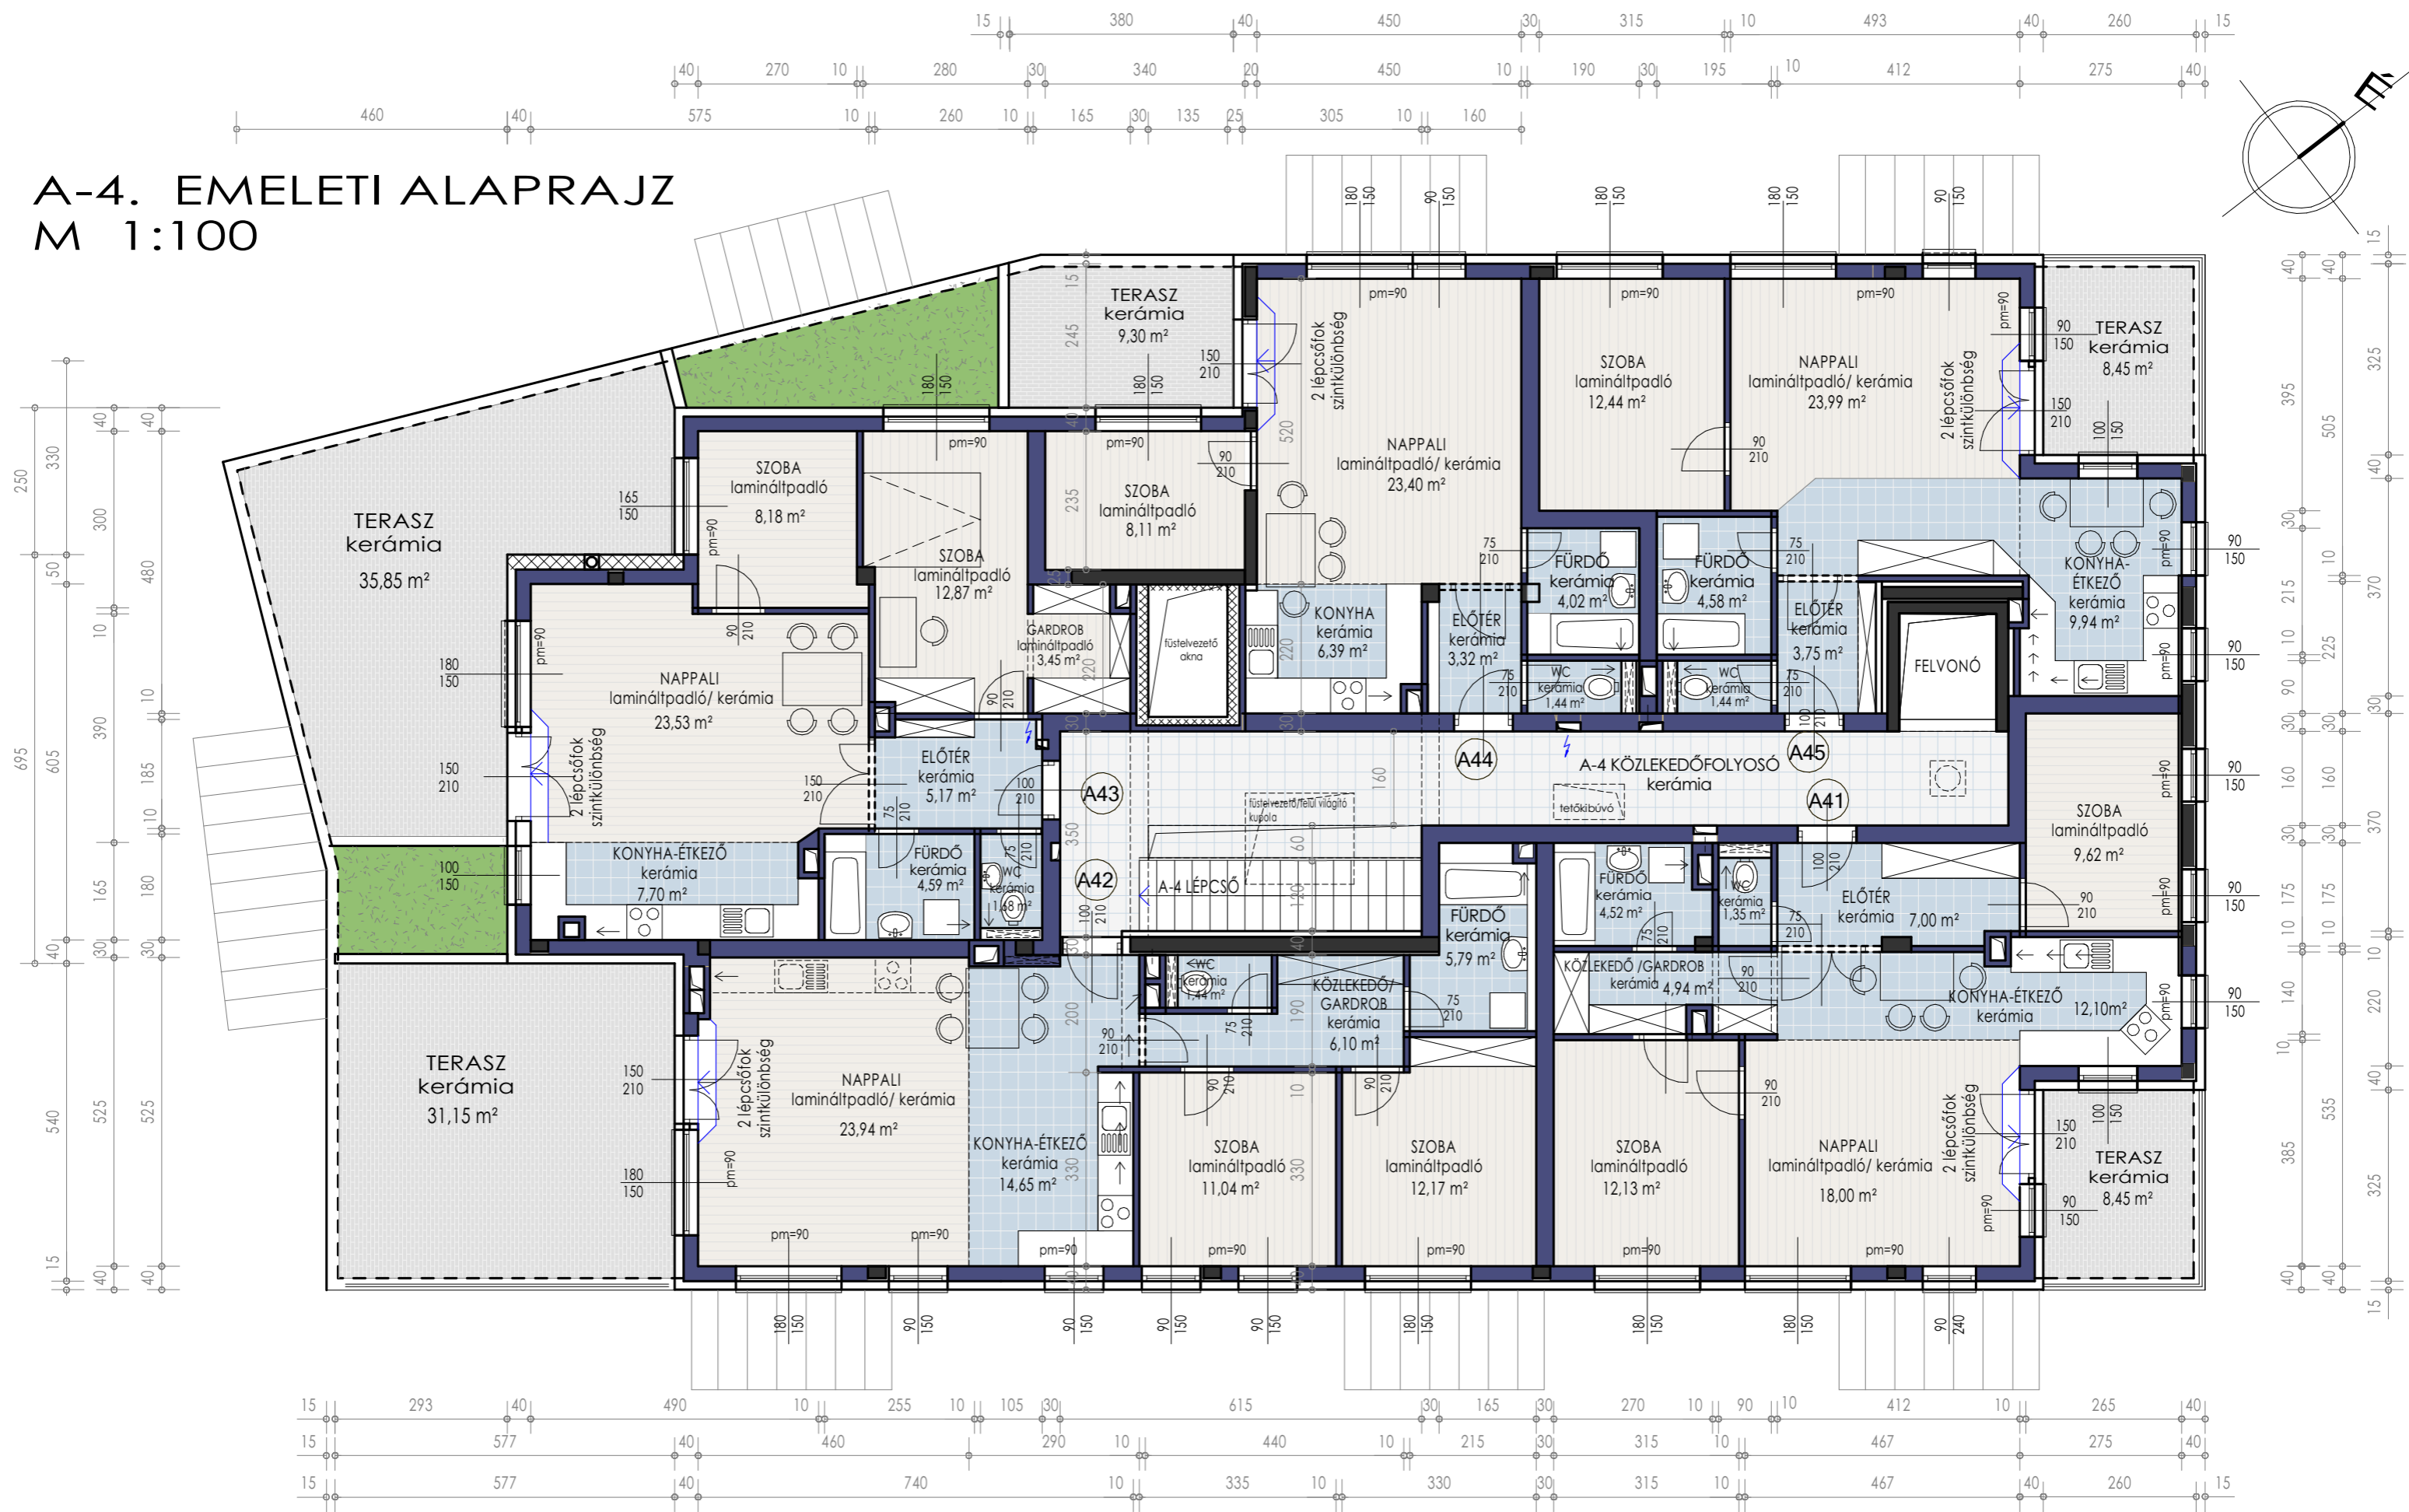

A-4. EMELETI ALAPRAJZ M 1:100

A- 41. lakás: 69,66 m² +terasz: 8,45 m²
 A- 42. lakás: 75,13 m² +terasz: 31,15 m²
 A- 43. lakás: 67,17 m² +terasz: 35,85 m²

A- 44. lakás: 46,68 m² +terasz: 9,30 m²
 A- 45. lakás: 56,14 m² +terasz: 8,45 m²