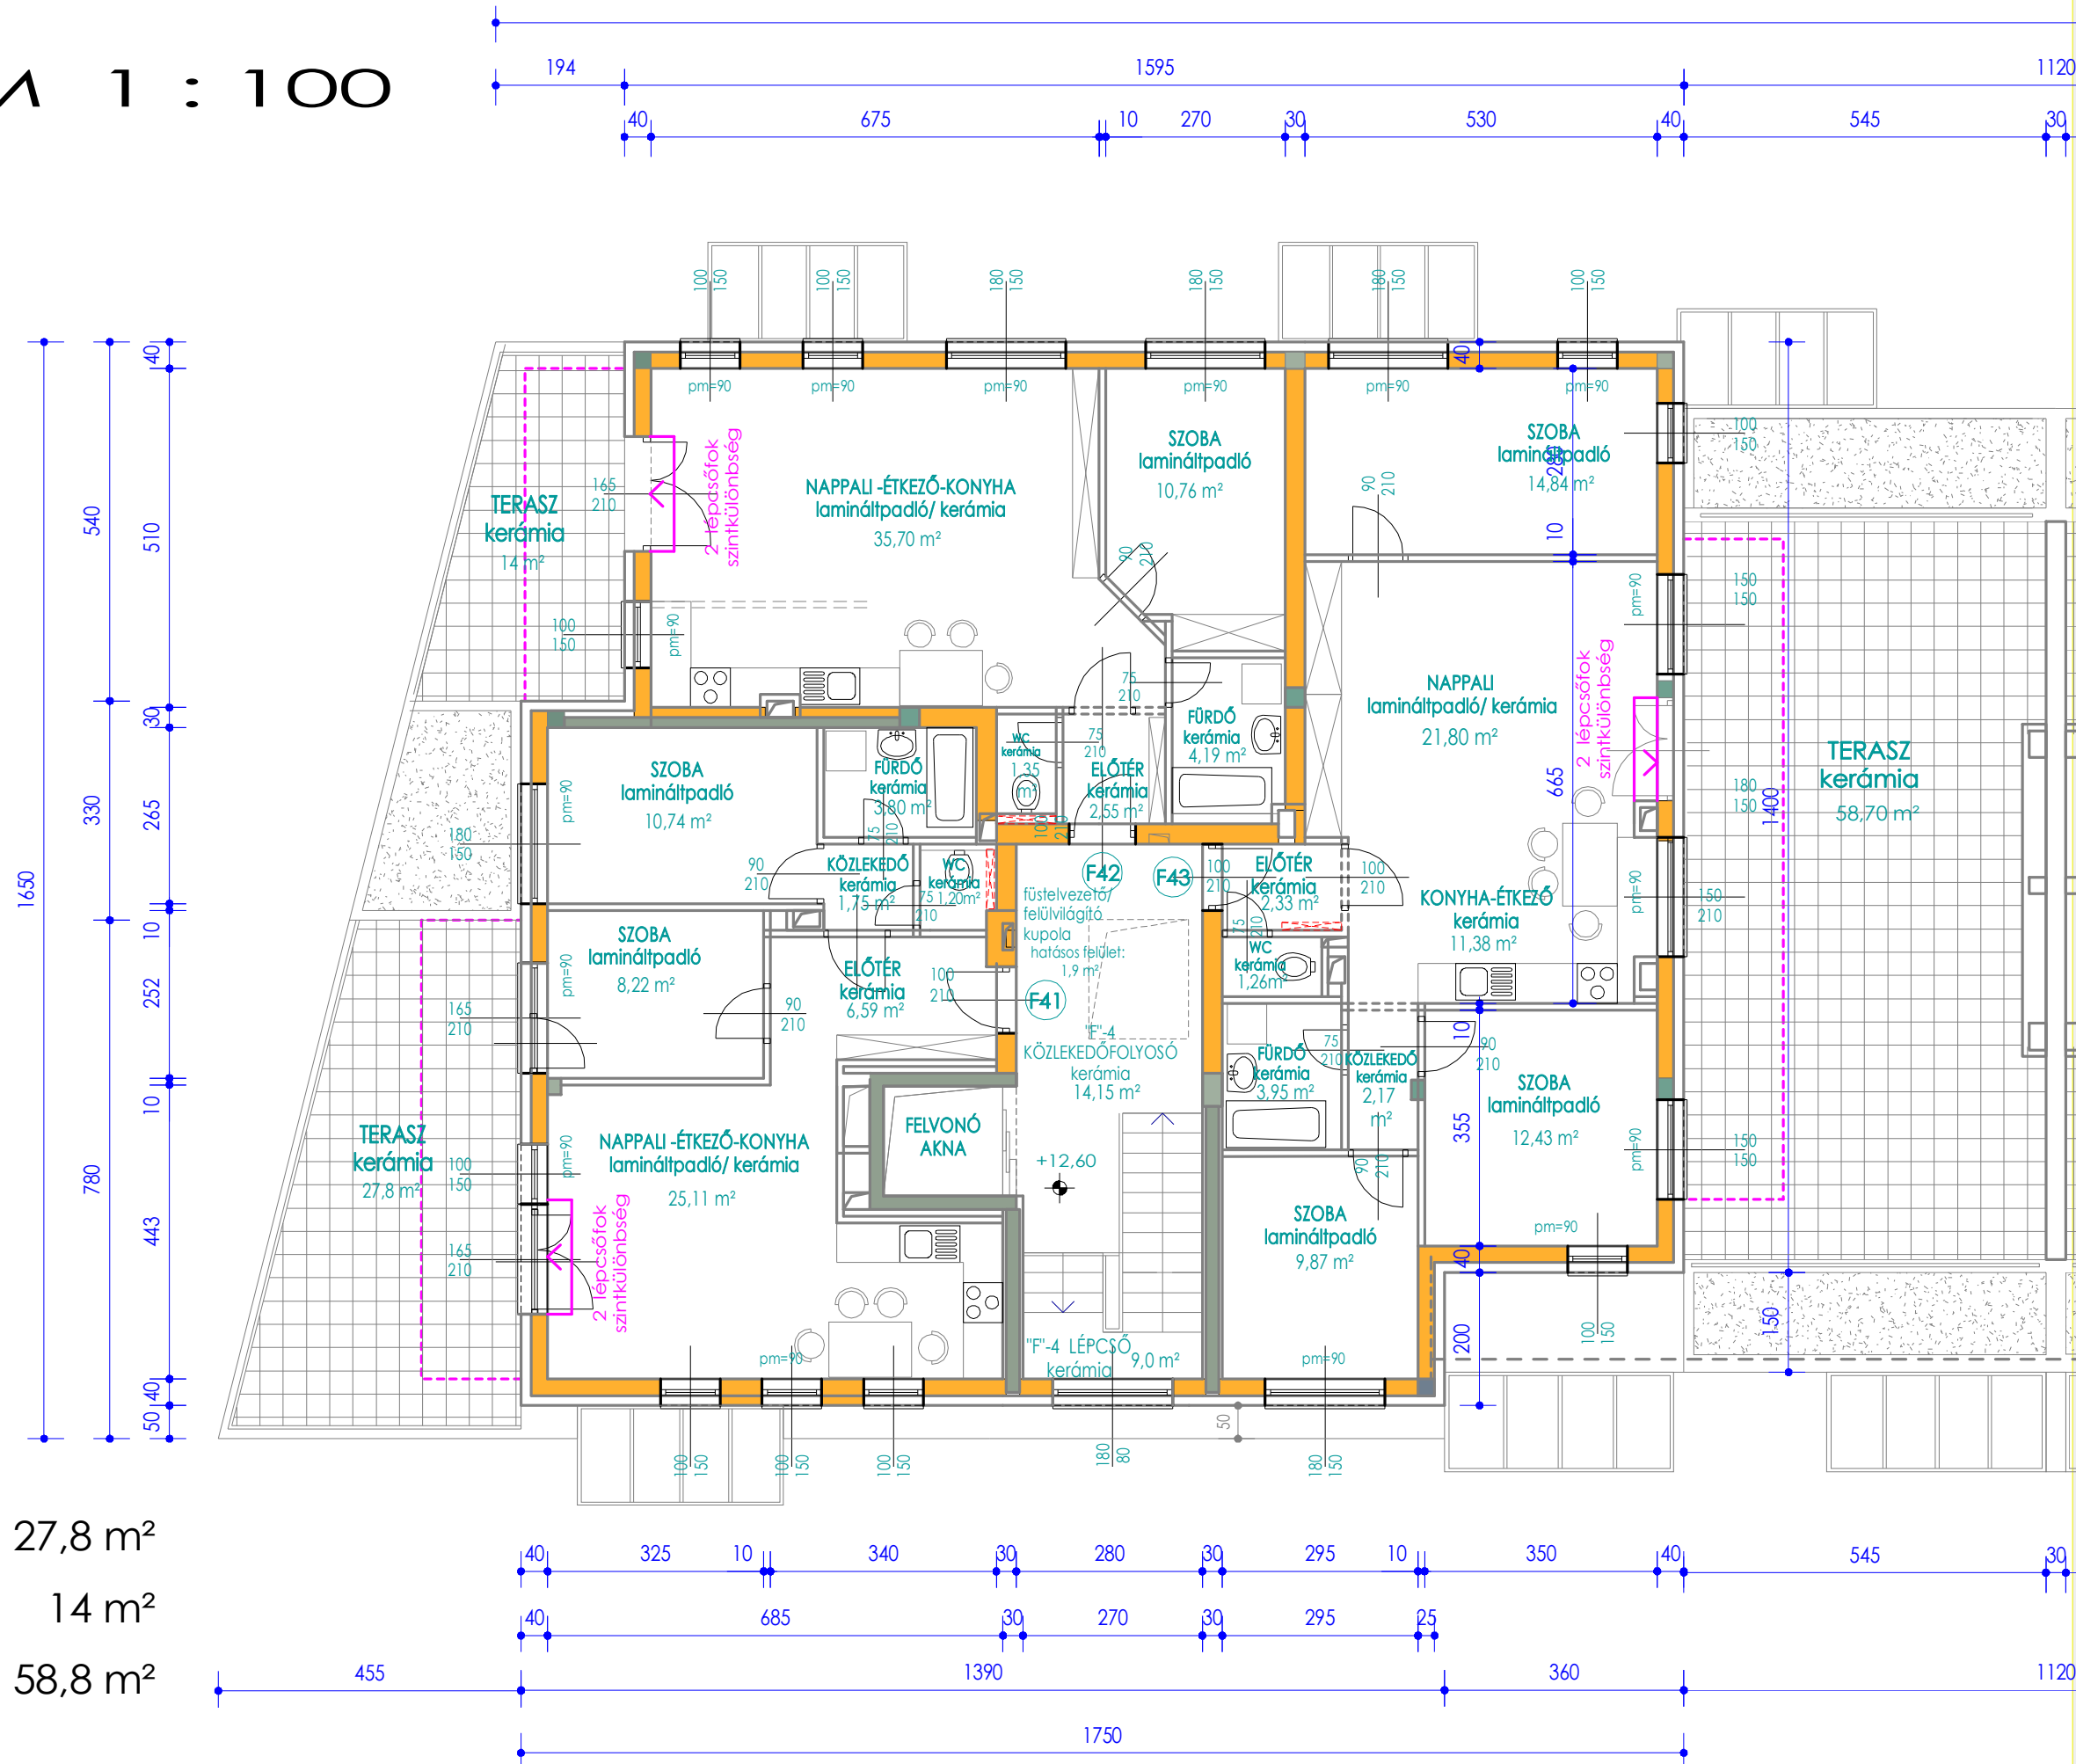

4. EMELETI ALAPRAJZ

M 1 : 100

F- 41. lakás:	57,41 m ²	+terasz:	27,8 m ²
F- 42. lakás:	54,55 m ²	+terasz:	14 m ²
F- 43. lakás:	80,0 m ²	+terasz:	58,8 m ²