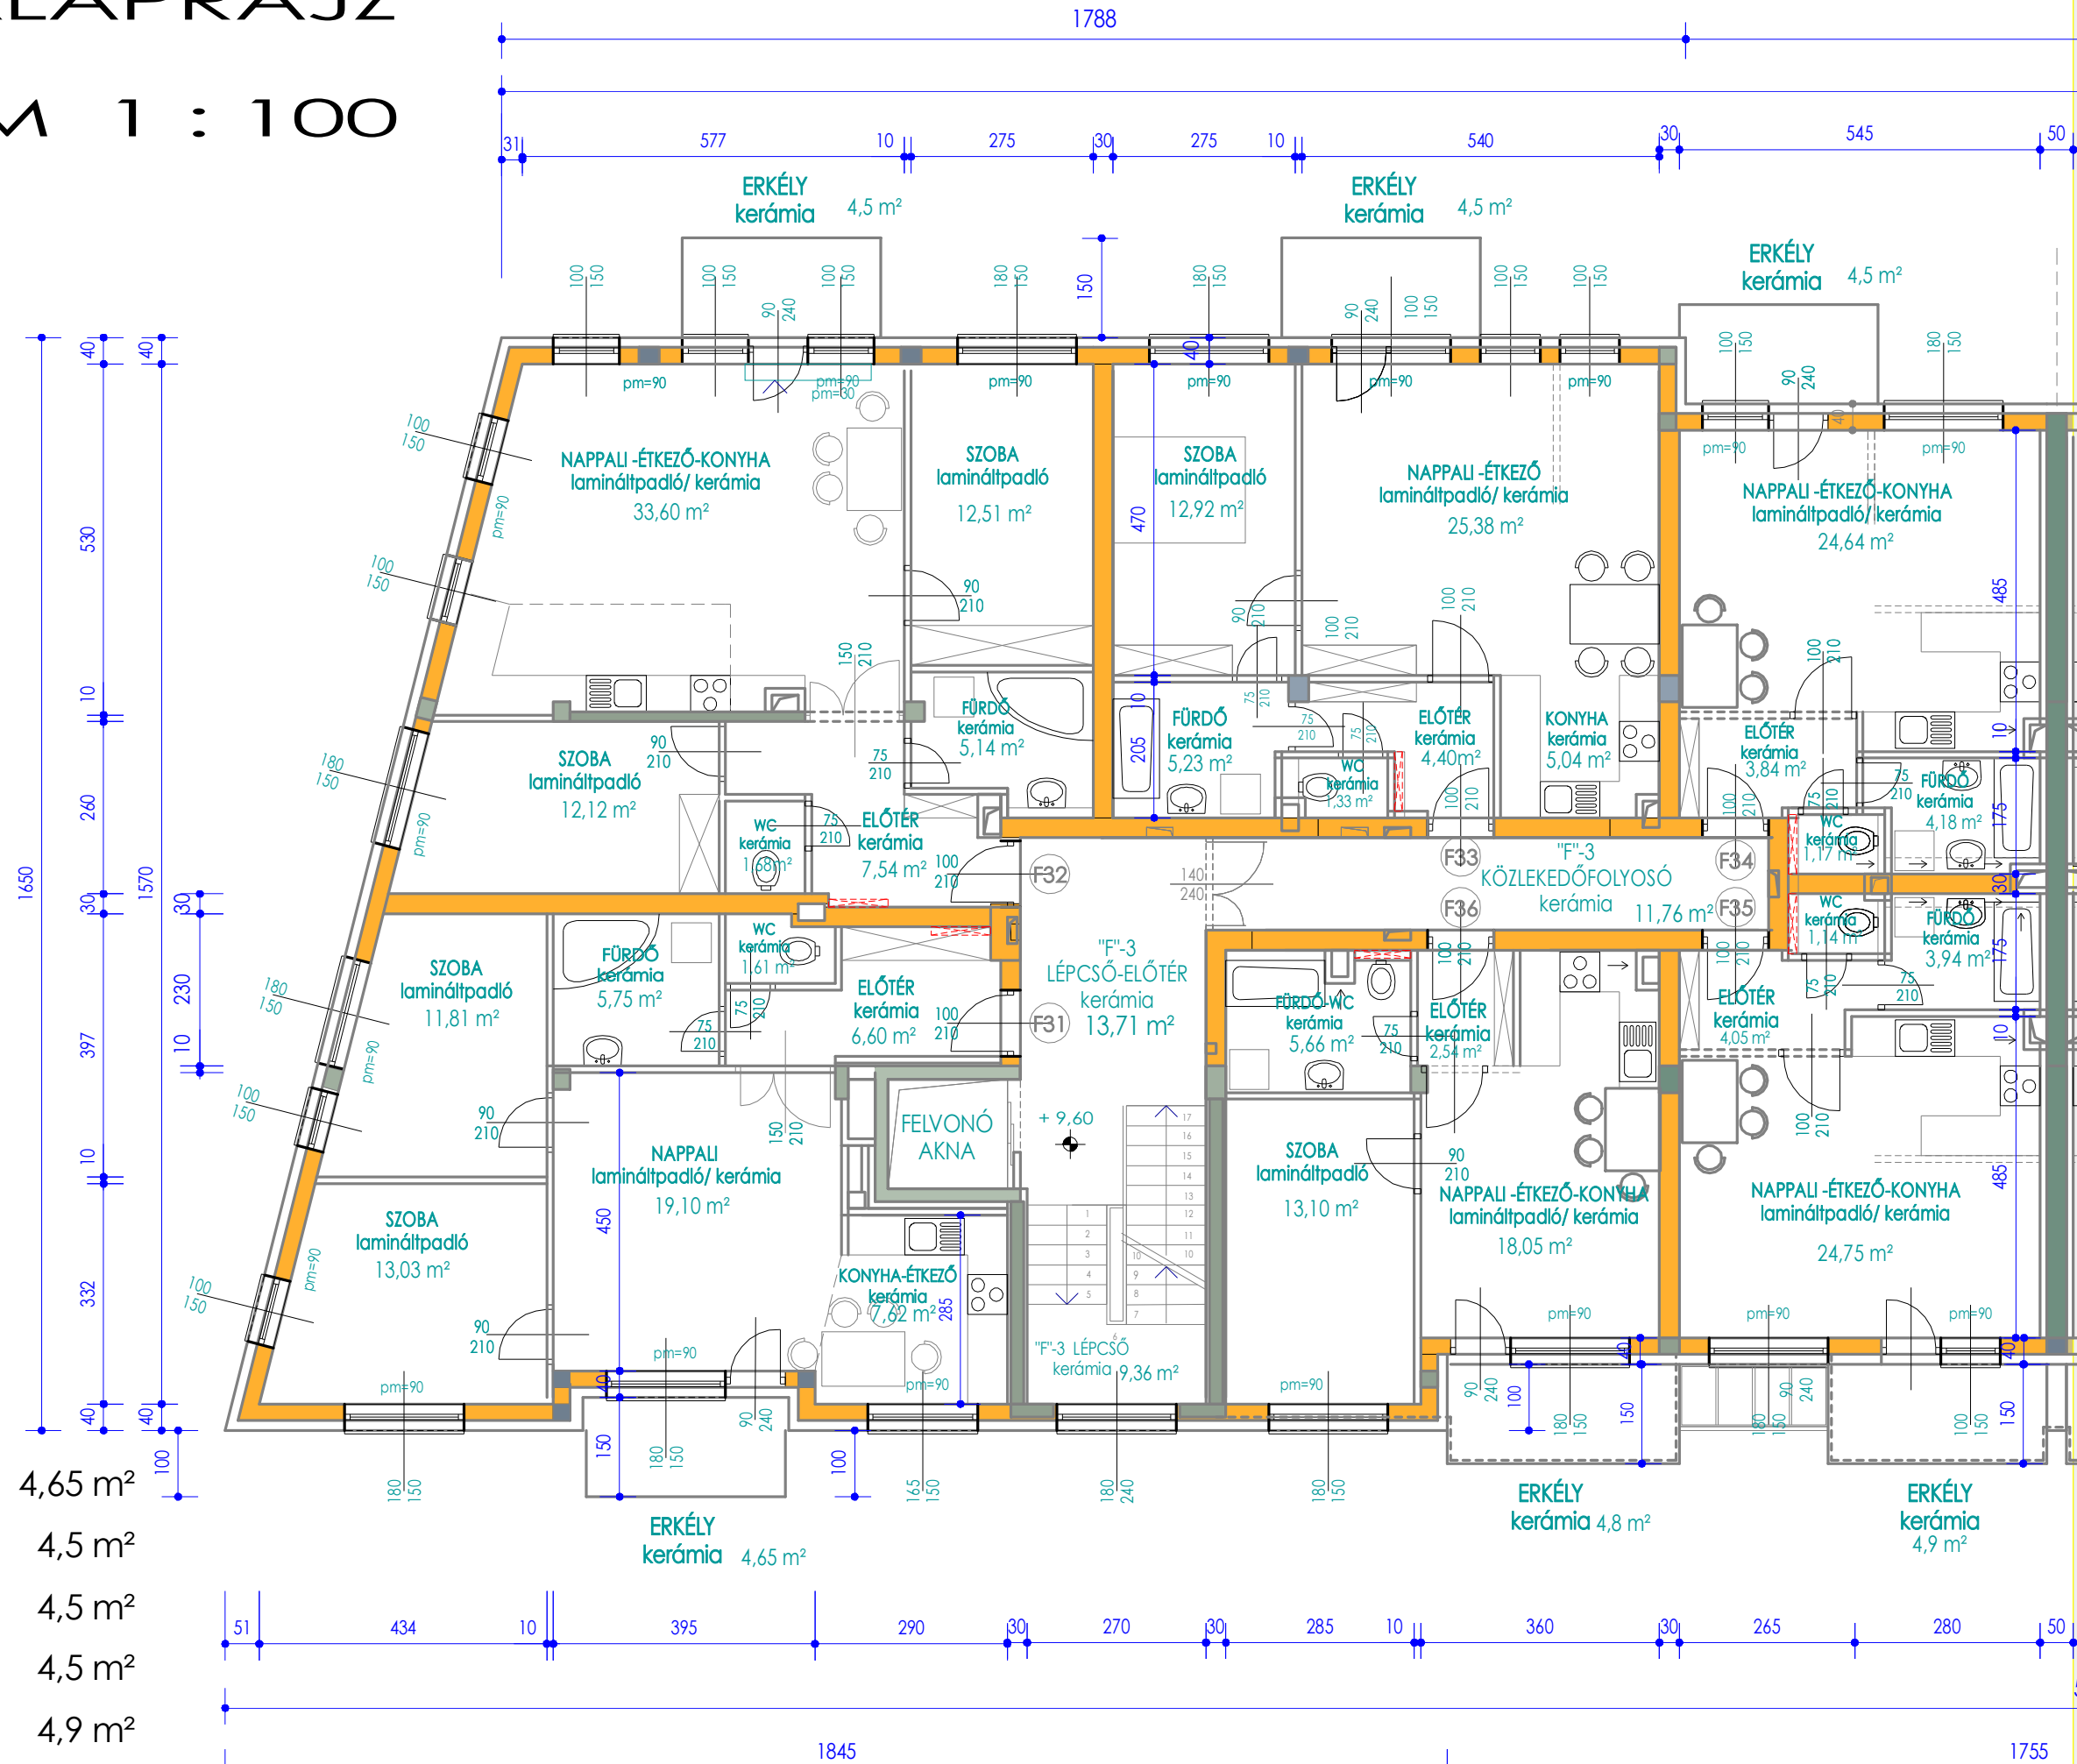

3. EMELETI ALAPRAJZ

M 1 : 100

F- 31. lakás:	65,52 m ²	+erkély:	4,65 m ²
F- 32. lakás:	72,59 m ²	+erkély:	4,5 m ²
F- 33. lakás:	54,30 m ²	+erkély:	4,5 m ²
F- 34. lakás:	33,81 m ²	+erkély:	4,5 m ²
F- 35. lakás:	33,88 m ²	+erkély:	4,9 m ²
F- 36. lakás:	39,35 m ²	+erkély:	4,8 m ²