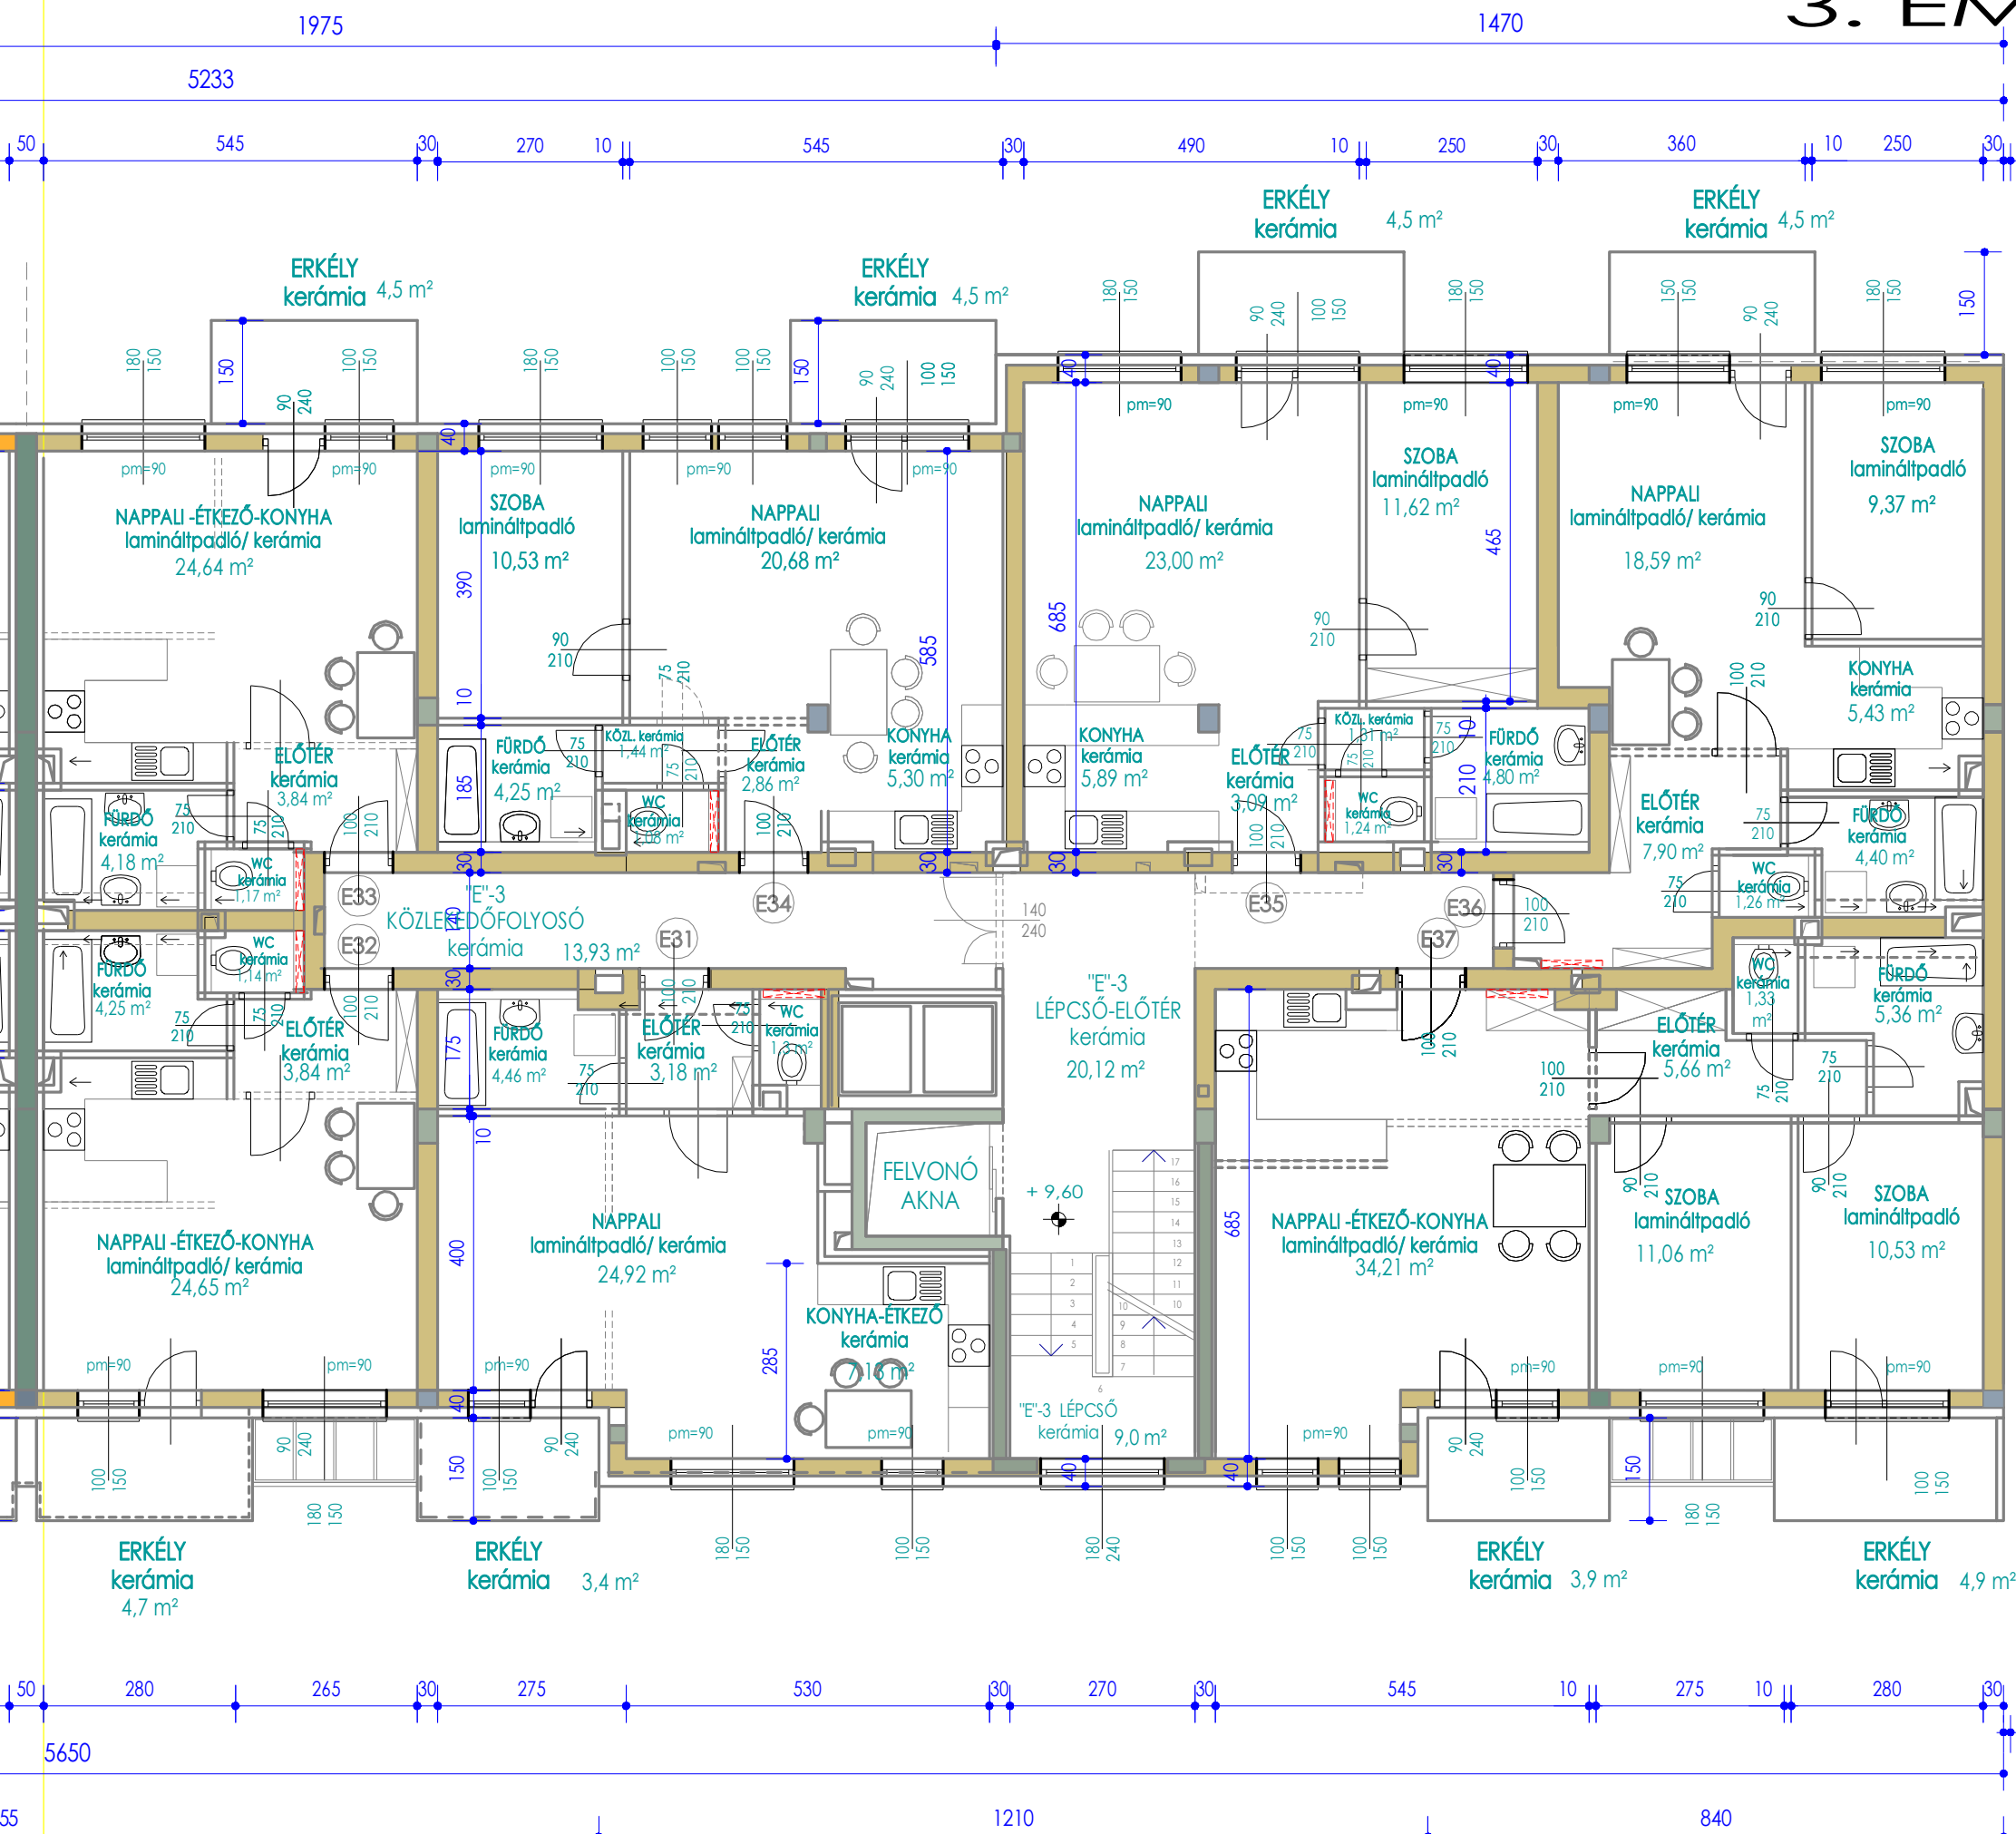

3. EMELETI ALAPRAJZ

M 1 : 100

E- 31. lakás:	40,99 m ²	+erkély:	3,4 m ²
E- 32. lakás:	33,88 m ²	+erkély:	4,7 m ²
E- 33. lakás:	33,83 m ²	+erkély:	4,5 m ²
E- 34. lakás:	46,14 m ²	+erkély:	4,5 m ²
E- 35. lakás:	50,95 m ²	+erkély:	4,5 m ²
E- 36. lakás:	46,95 m ²	+erkély:	4,5 m ²
E- 37. lakás:	68,15 m ²	+erkély:	3,9 m ² +4,9 m ²