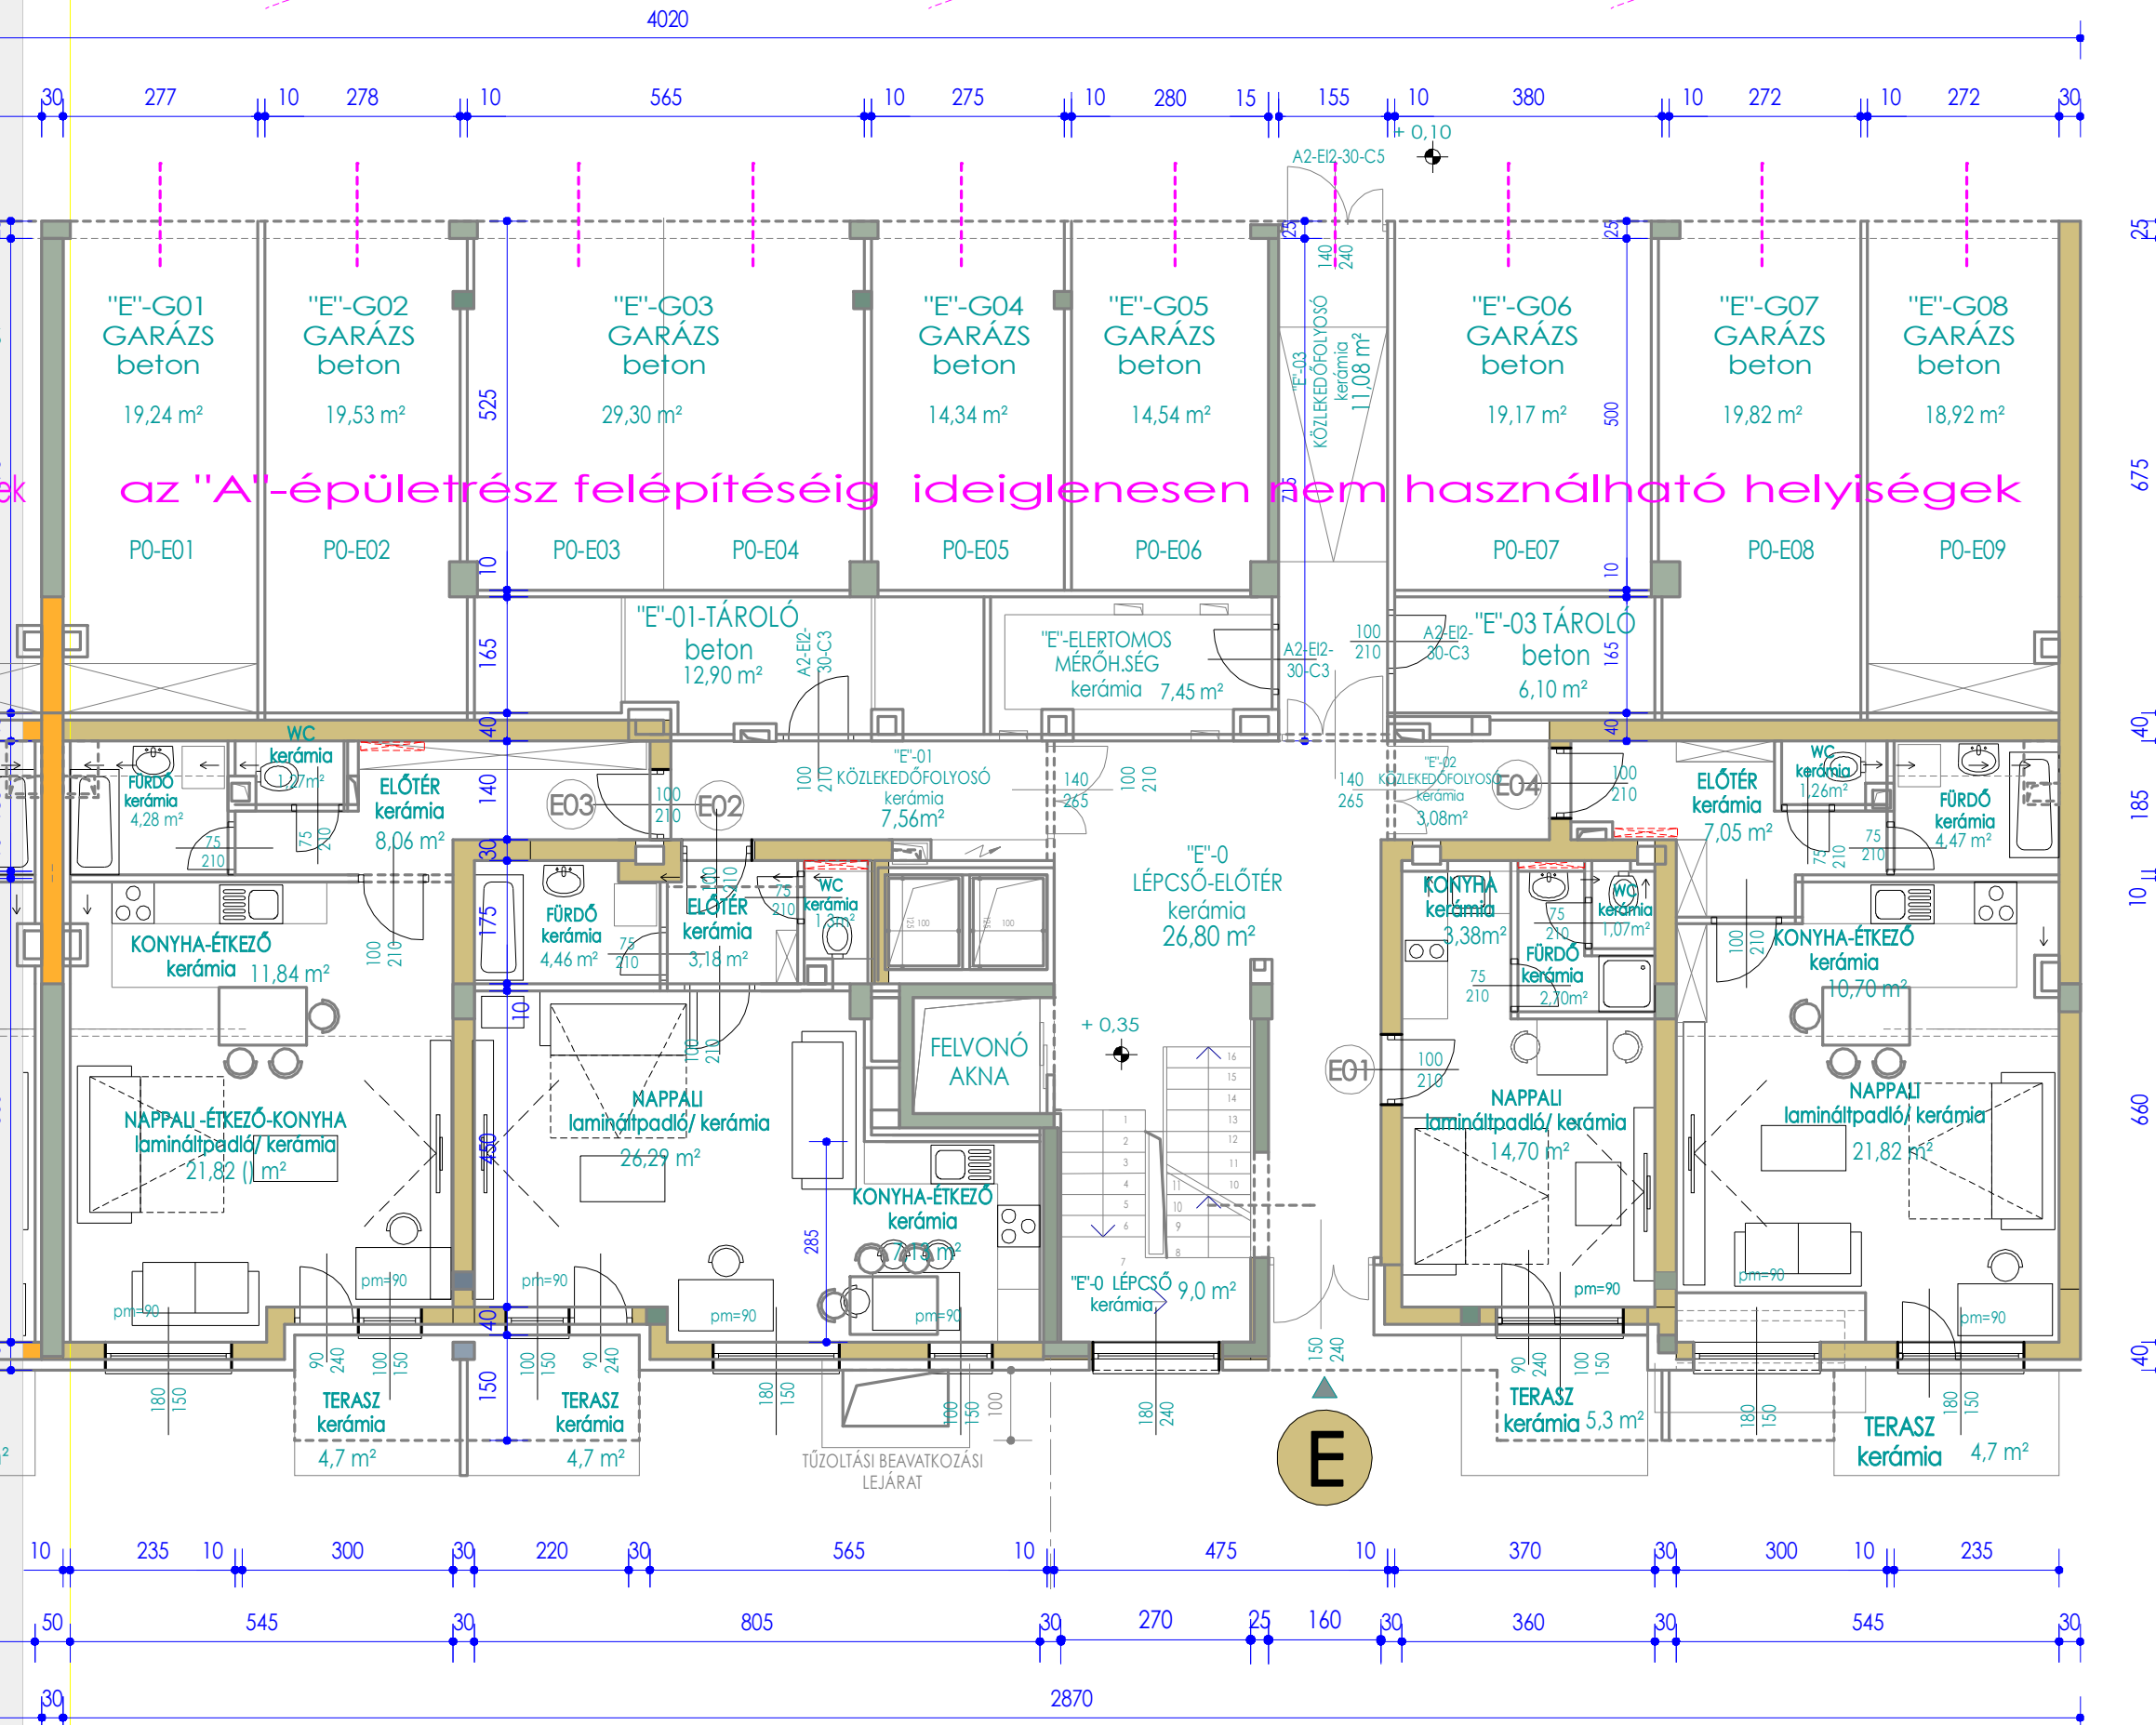

FÖLDSZINTI ALAPRAJZ

M 1 : 100

E- 01. lakás:	21,85 m ²	+terasz:	5,3 m ²
E- 02. lakás:	42,36 m ²	+terasz:	4,7 m ²
E- 03. lakás:	47,27 m ²	+terasz:	4,7 m ²
E- 04. lakás:	45,30 m ²	+terasz:	4,7 m ²