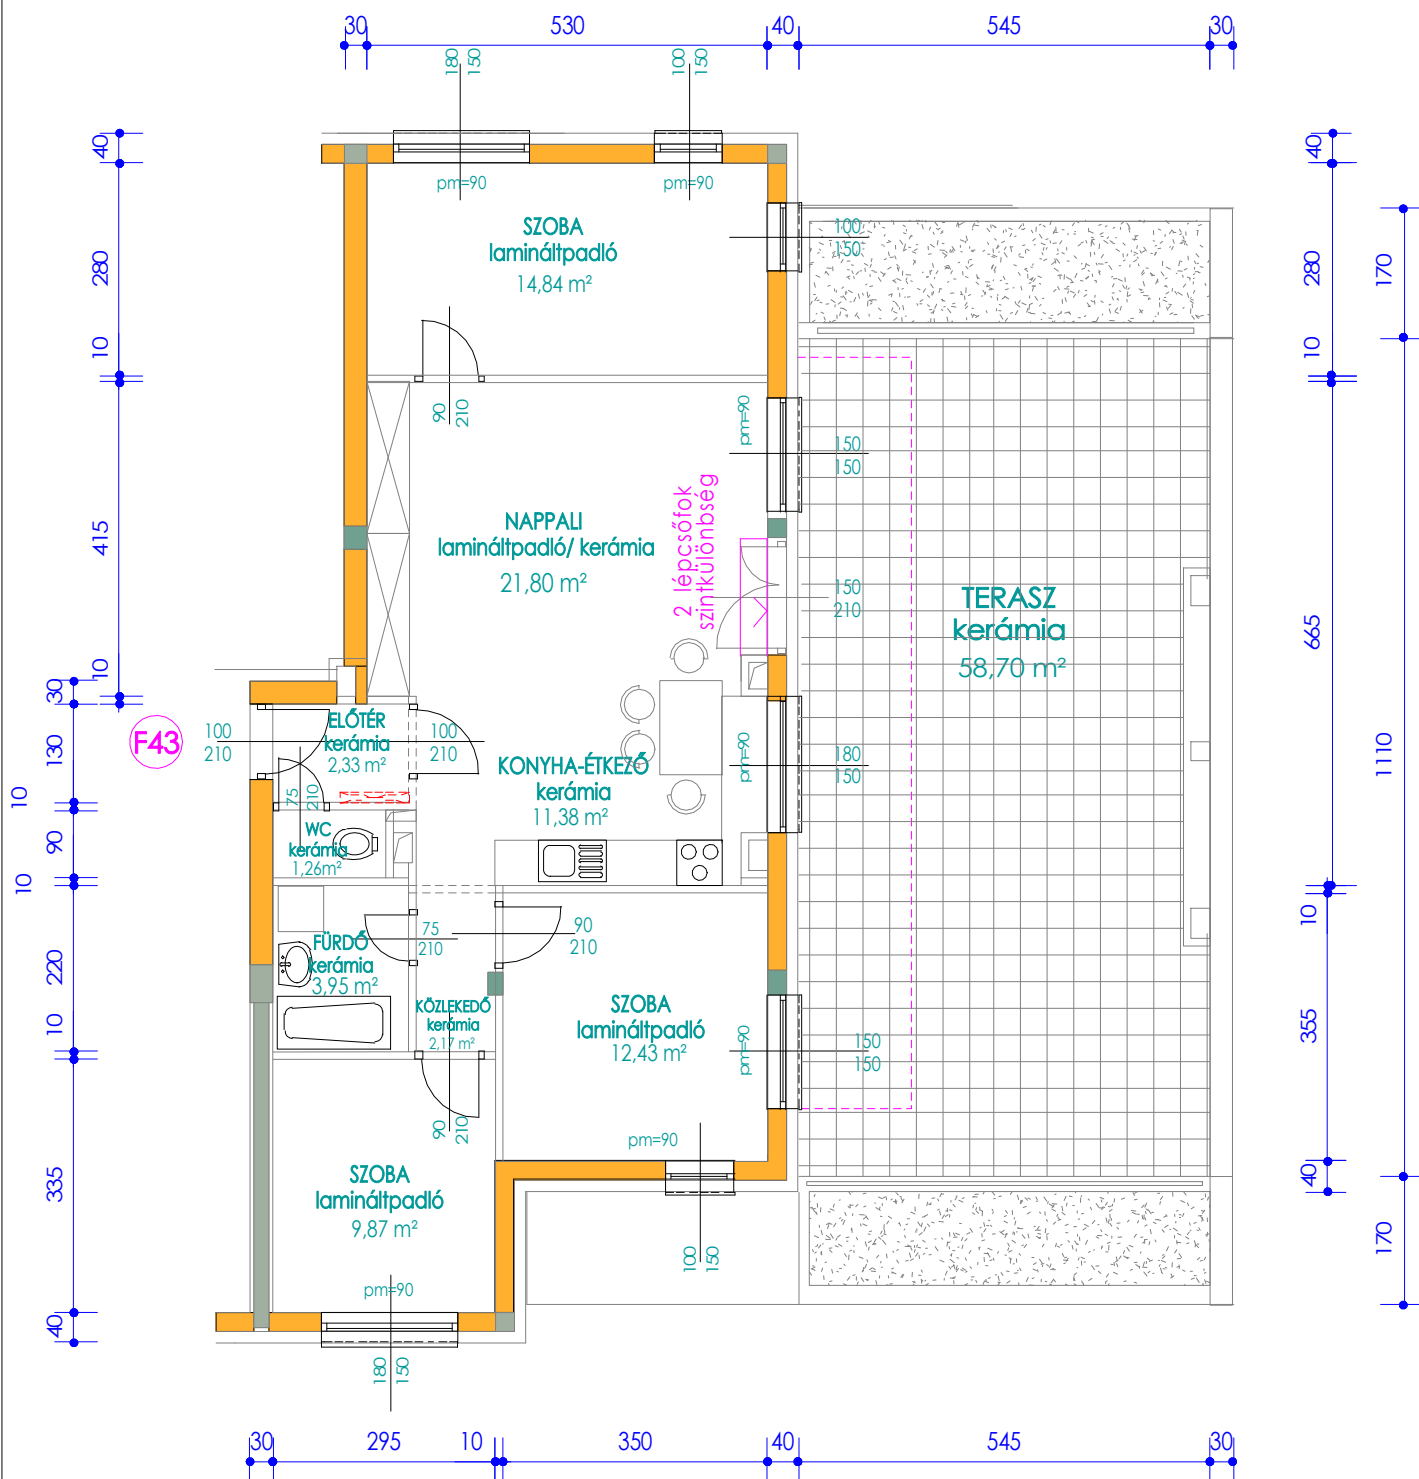

Balaton lakópark - F épület

F- 43. lakás: 80,0 m² +terasz: 58,8 m²

Megjegyzések:

A rajzon feltüntetett méretek a falazatok méreteit jelölik, melyek nem tartalmazzák a vakolatok és fallburkolatok méreteit.

A lakás alaprajzi elrendezésre, bizonyos műszaki korlátok között változtatható.

Torzítás nélküli nyomtatás esetén a rajz 1:100 méretarányú. (1 cm = 1 m)

M=1:100