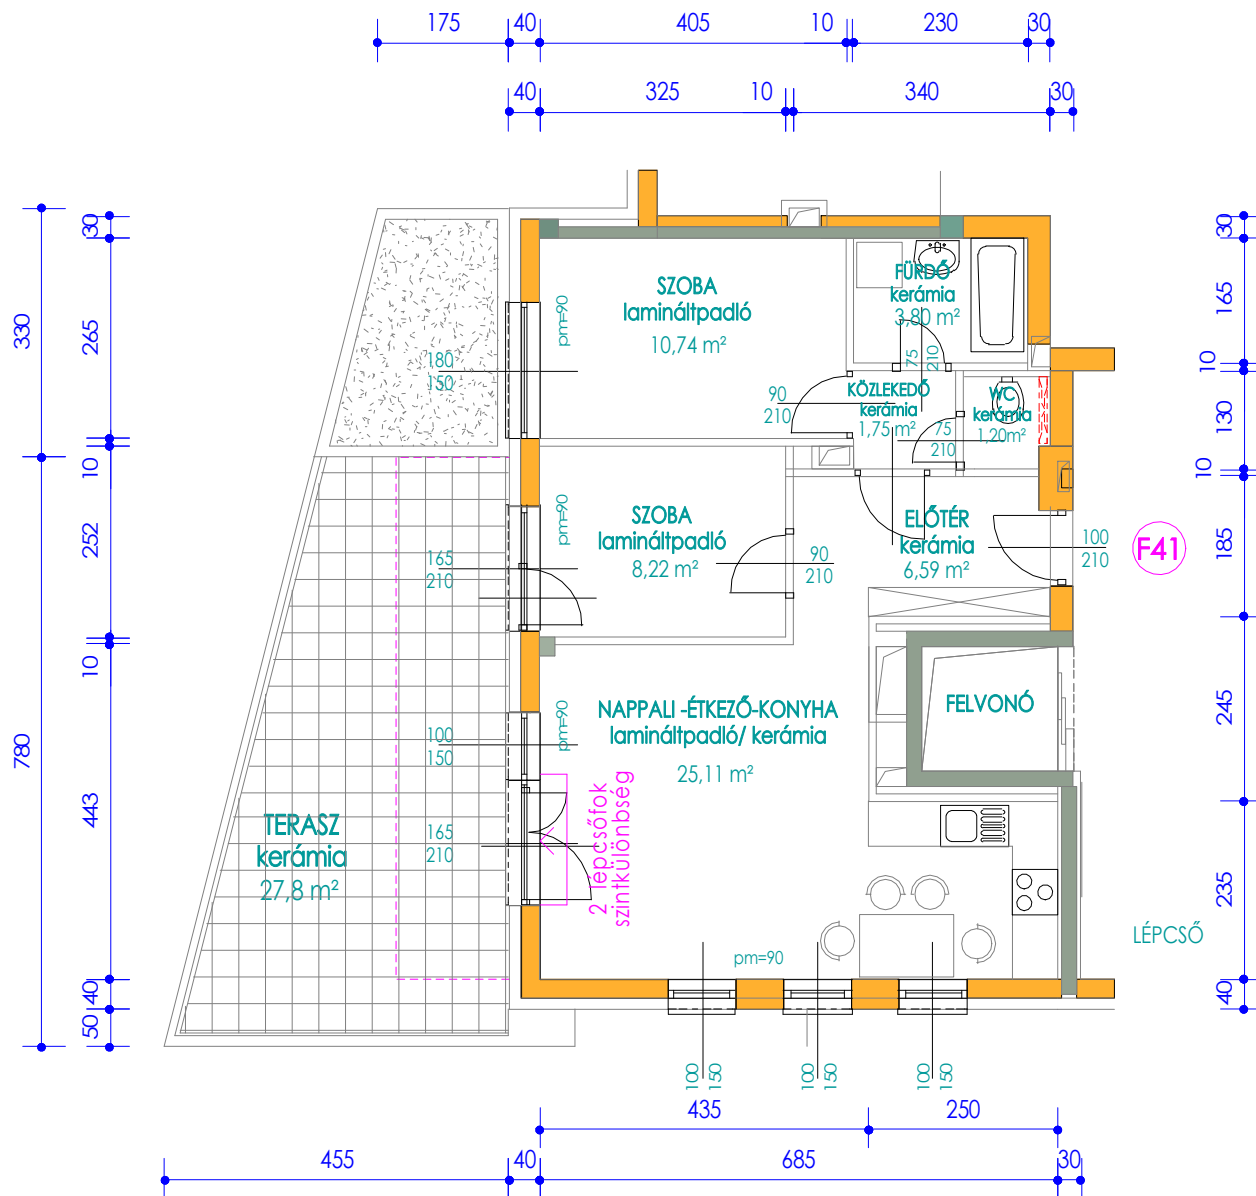

Balaton lakópark - F épület

F- 41. lakás: 57,41 m² +terasz: 27,8 m²

Megjegyzések:

A rajzon feltüntetett méretek a falazatok méreteit jelölik, melyek nem tartalmazzák a vakolatok és falburkolatok méreteit.

A lakás alaprajzi elrendezésre, bizonyos műszaki korlátok között változtatható.

Torzítás nélküli nyomtatás esetén a rajz 1:100 méretarányú. (1 cm = 1 m)

Főbb jellemzők:

Átadás: 2020. november 30.

Fűtés-hűtés: talajszondás hőszivattyúval mennyezeti és részben padló fűtés-hűtés (nincs radiátor, nem kell klíma)

Szerkezet: 25 cm-es téglá, vagy vasbeton falazat + 16 cm grafitos hőszigetelés

Lift: modern, 8 személyes felvonó

Lakások: Lakások belseje teljesen egyedi lehet.

Parkolás: teremgarázsban

M=1:100