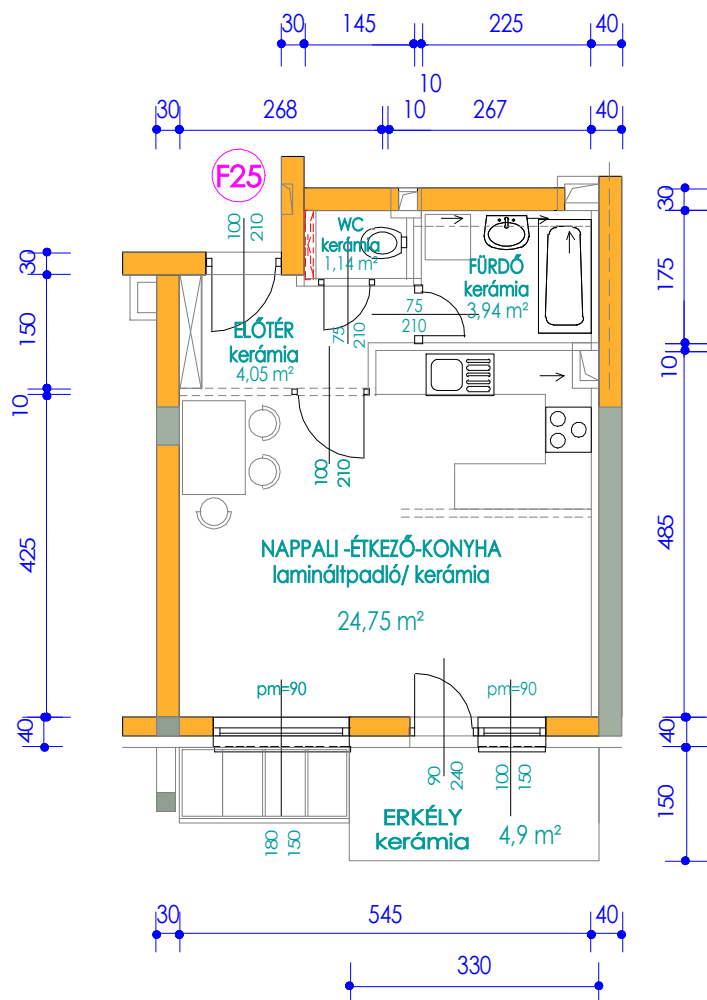

Balaton lakópark - F épület

F- 35. lakás: 33,88 m² +erkély: 4,9 m²

Megjegyzések:

A rajzon feltüntetett méretek a falazatok méreteit jelölik, melyek nem tartalmazzák a vakolatok és falburkolatok méreteit.

A lakás alaprajzi elrendezésére, bizonyos műszaki korlátok között változtatható. Torzítás nélküli nyomtatás esetén a rajz 1:100 méretarányú. (1 cm = 1 m)

Főbb jellemzők:

Átadás: 2020. november 30.

Fűtés-hűtés: talajszondás hőszivattyúval mennyezeti és részben padló fűtés-hűtés (nincs radiátor, nem kell klíma)

Szerkezet: 25 cm-es téglá, vagy vasbeton falazat + 16 cm grafitos hőszigetelés

Lift: modern, 8 személyes felvonó

Lakások: Lakások belseje teljesen egyedi lehet.

Parkolás: teremgarázsban

M=1:100