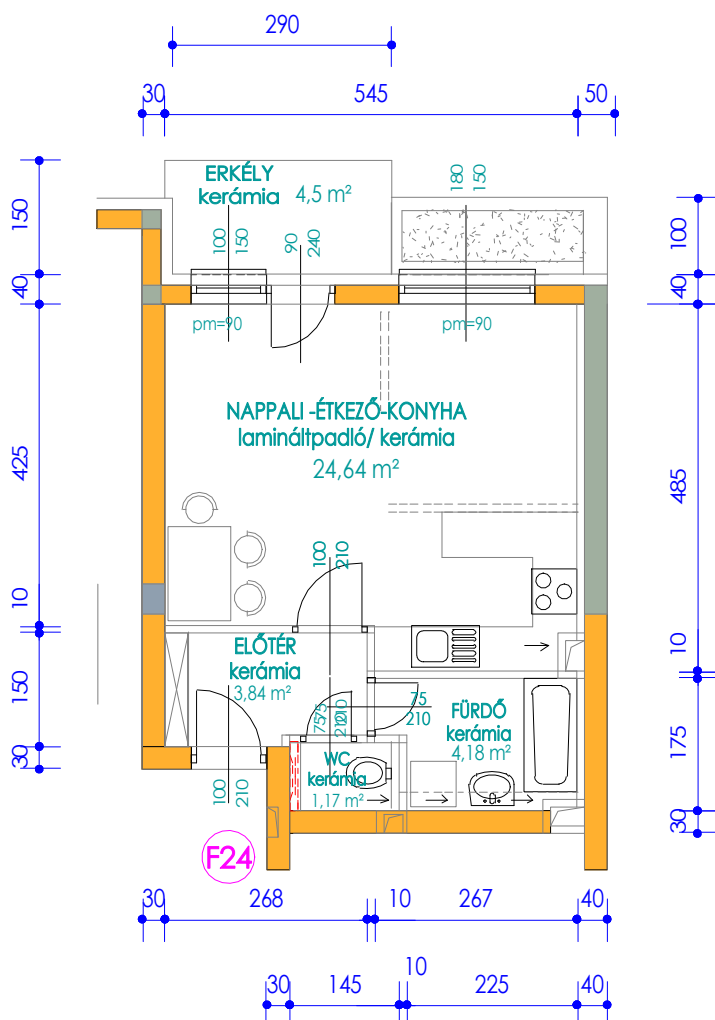

Balaton lakópark - F épület

F- 34. lakás: 33,81 m² +erkély: 4,5 m²

Megjegyzések:

A rajzon feltüntetett méretek a falazatok méreteit jelölik, melyek nem tartalmazzák a vakolatok és falburkolatok méreteit.

A lakás alaprajzi elrendezésre, bizonyos műszaki korlátok között változtatható. Torzítás nélküli nyomtatás esetén a rajz 1:100 méretarányú. (1 cm = 1 m)

Főbb jellemzők:

Átadás: 2020. november 30.

Fűtés-hűtés: talajszondás hőszivattyúval mennyezeti és részben padló fűtés-hűtés (nincs radiátor, nem kell klíma)

Szerkezet: 25 cm-es téglá, vagy vasbeton falazat + 16 cm grafitos hőszigetelés

Lift: modern, 8 személyes felvonó

Lakások: Lakások belseje teljesen egyedi lehet.

Parkolás: teremgarázsban

M=1:100