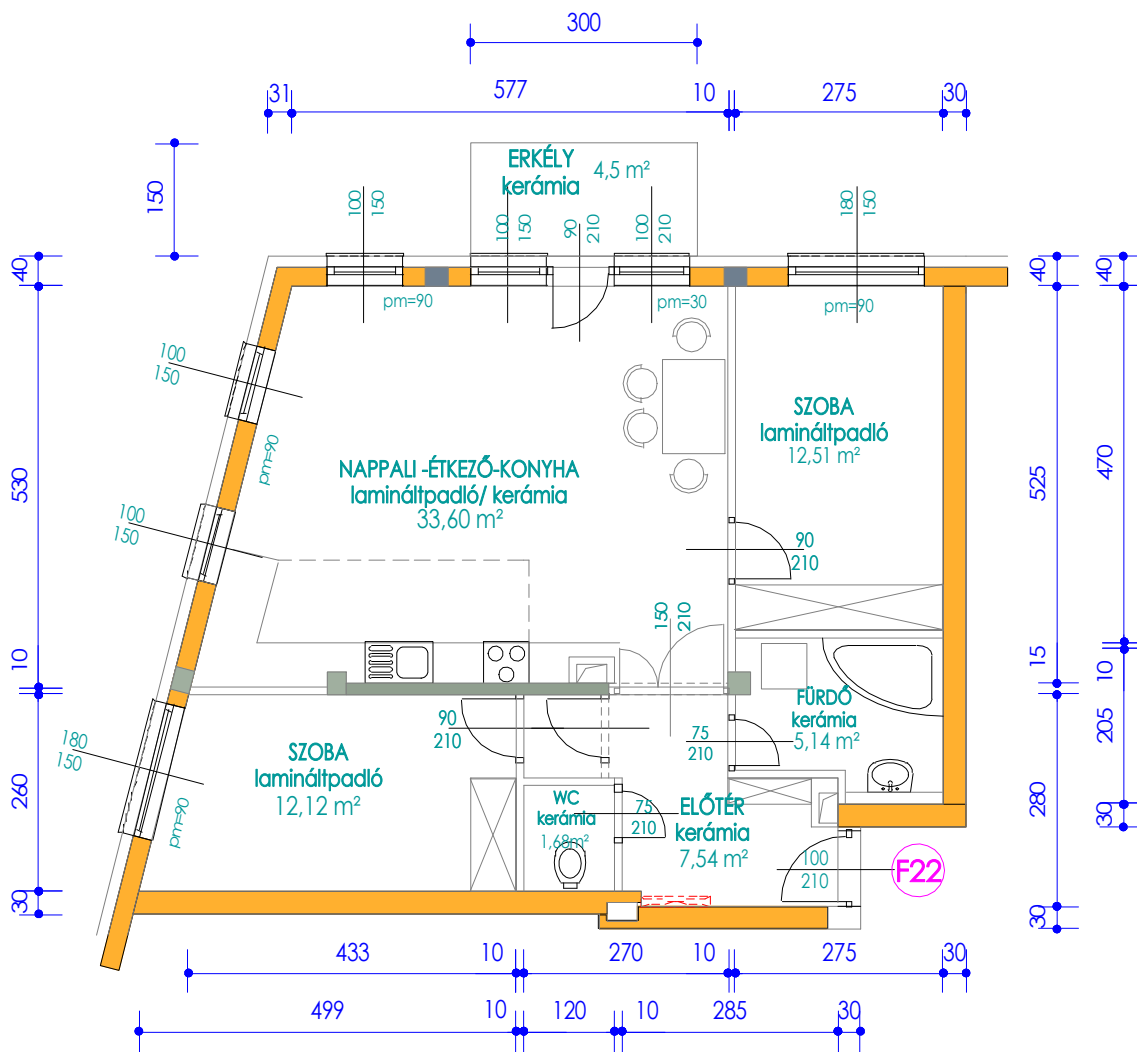

Balaton lakópark - F épület

F- 32. lakás: 72,59 m² +erkély: 4,5 m²

Megjegyzések:

A rajzon feltüntetett méretek a falazatok méreteit jelölik, melyek nem tartalmazzák a vakolatok és falburkolatok méreteit.

A lakás alaprajzi elrendezésre, bizonyos műszaki korlátok között változtatható. Torzítás nélküli nyomtatás esetén a rajz 1:100 méretarányú. (1 cm = 1 m)

Főbb jellemzők:

Átadás: 2020. november 30.

Fűtés-hűtés: talajszondás hőszivattyúval mennyezeti és részben padló fűtés-hűtés (nincs radiátor, nem kell klíma)

Szerkezet: 25 cm-es téglá, vagy vasbeton falazat + 16 cm grafitos hőszigetelés

Lift: modern, 8 személyes felvonó

Lakások: Lakások belseje teljesen egyedi lehet.

Parkolás: teremgarázsban

M=1:100