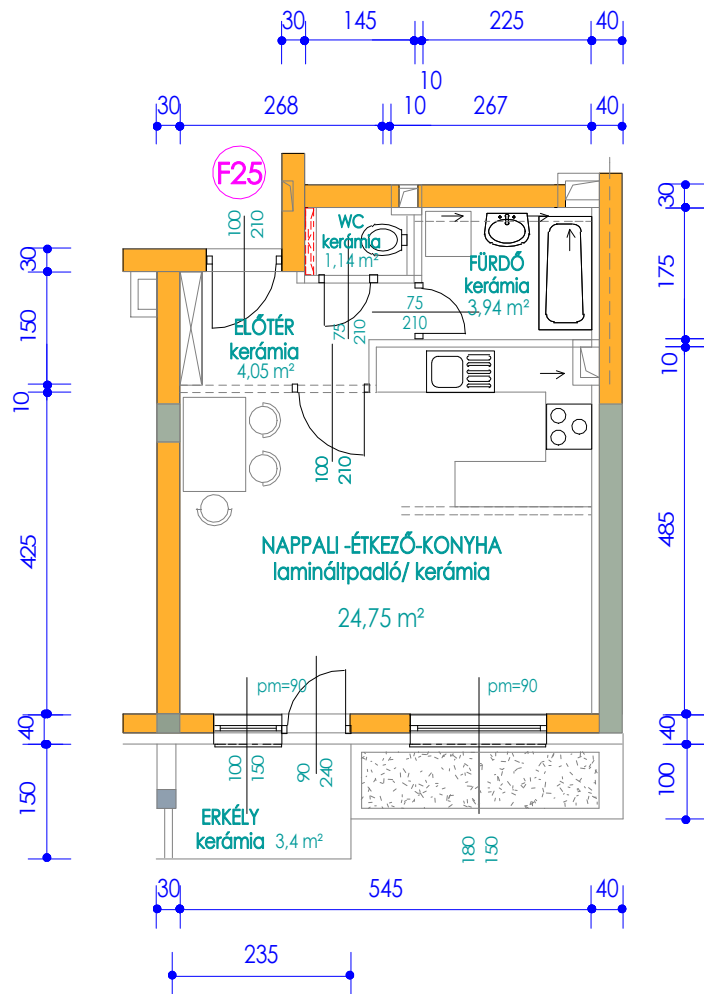

Balaton lakópark - F épület

F- 25. lakás: 33,88 m² +erkély: 3,4 m²

Megjegyzések:

A rajzon feltüntetett méretek a falazatok méreteit jelölik, melyek nem tartalmazzák a vakolatok és falburkolatok méreteit.

A lakás alaprajzi elrendezésre, bizonyos műszaki korlátok között változtatható. Torzítás nélküli nyomtatás esetén a rajz 1:100 méretarányú. (1 cm = 1 m)

Főbb jellemzők:

Átadás: 2020. november 30.

Fűtés-hűtés: talajszondás hőszivattyúval mennyezeti és részben padló fűtés-hűtés (nincs radiátor, nem kell klíma)

Szerkezet: 25 cm-es téglá, vagy vasbeton falazat + 16 cm grafitos hőszigetelés

Lift: modern, 8 személyes felvonó

Lakások: Lakások belseje teljesen egyedi lehet.

Parkolás: teremgarázsban

M=1:100