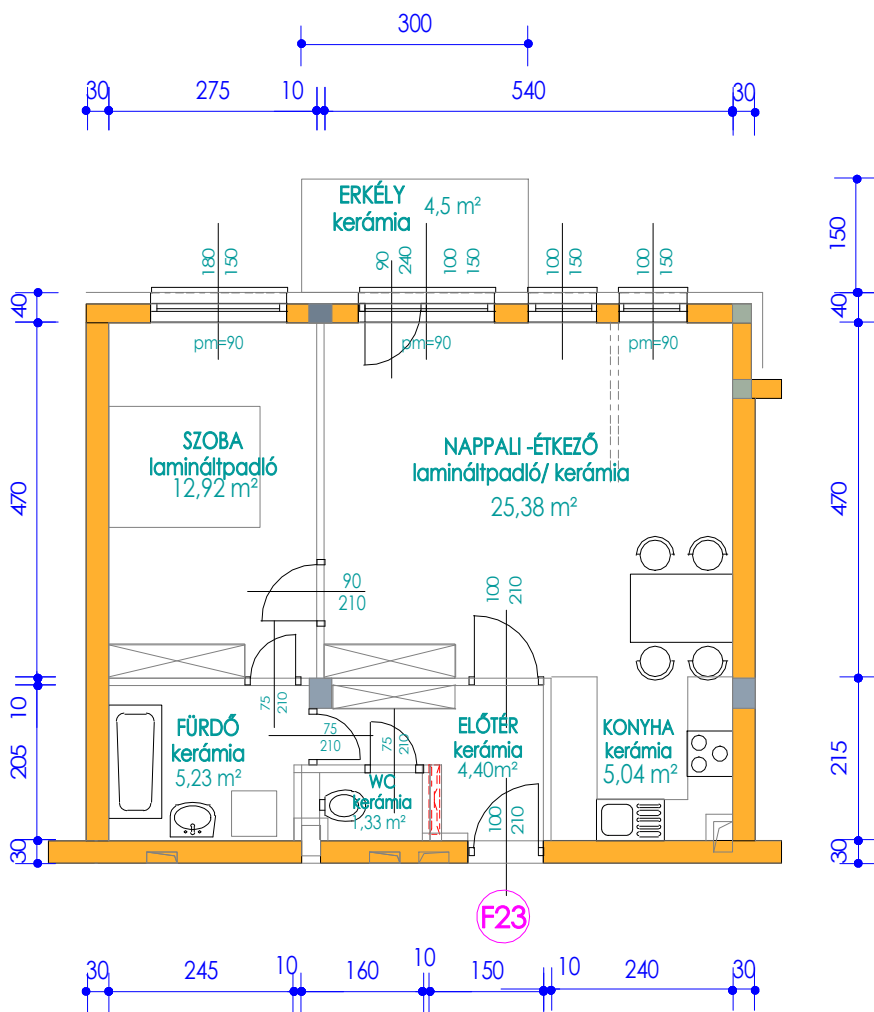

Balaton lakópark - F épület

F- 23. lakás: 54,30 m² +erkély: 4,5 m²

Megjegyzések:

A rajzon feltüntetett méretek a falazatok méreteit jelölik, melyek nem tartalmazzák a vakolatok és falburkolatok méreteit.

A lakás alaprajzi elrendezésre, bizonyos műszaki korlátok között változtatható. Torzítás nélküli nyomtatás esetén a rajz 1:100 méretarányú. (1 cm = 1 m)

Főbb jellemzők:

Átadás: 2020. november 30.

Fűtés-hűtés: talajszondás hőszivattyúval mennyezeti és részben padló fűtés-hűtés (nincs radiátor, nem kell klíma)

Szerkezet: 25 cm-es téglá, vagy vasbeton falazat + 16 cm grafitos hőszigetelés

Lift: modern, 8 személyes felvonó

Lakások: Lakások belseje teljesen egyedi lehet.

Parkolás: teremgarázsban

M=1:100