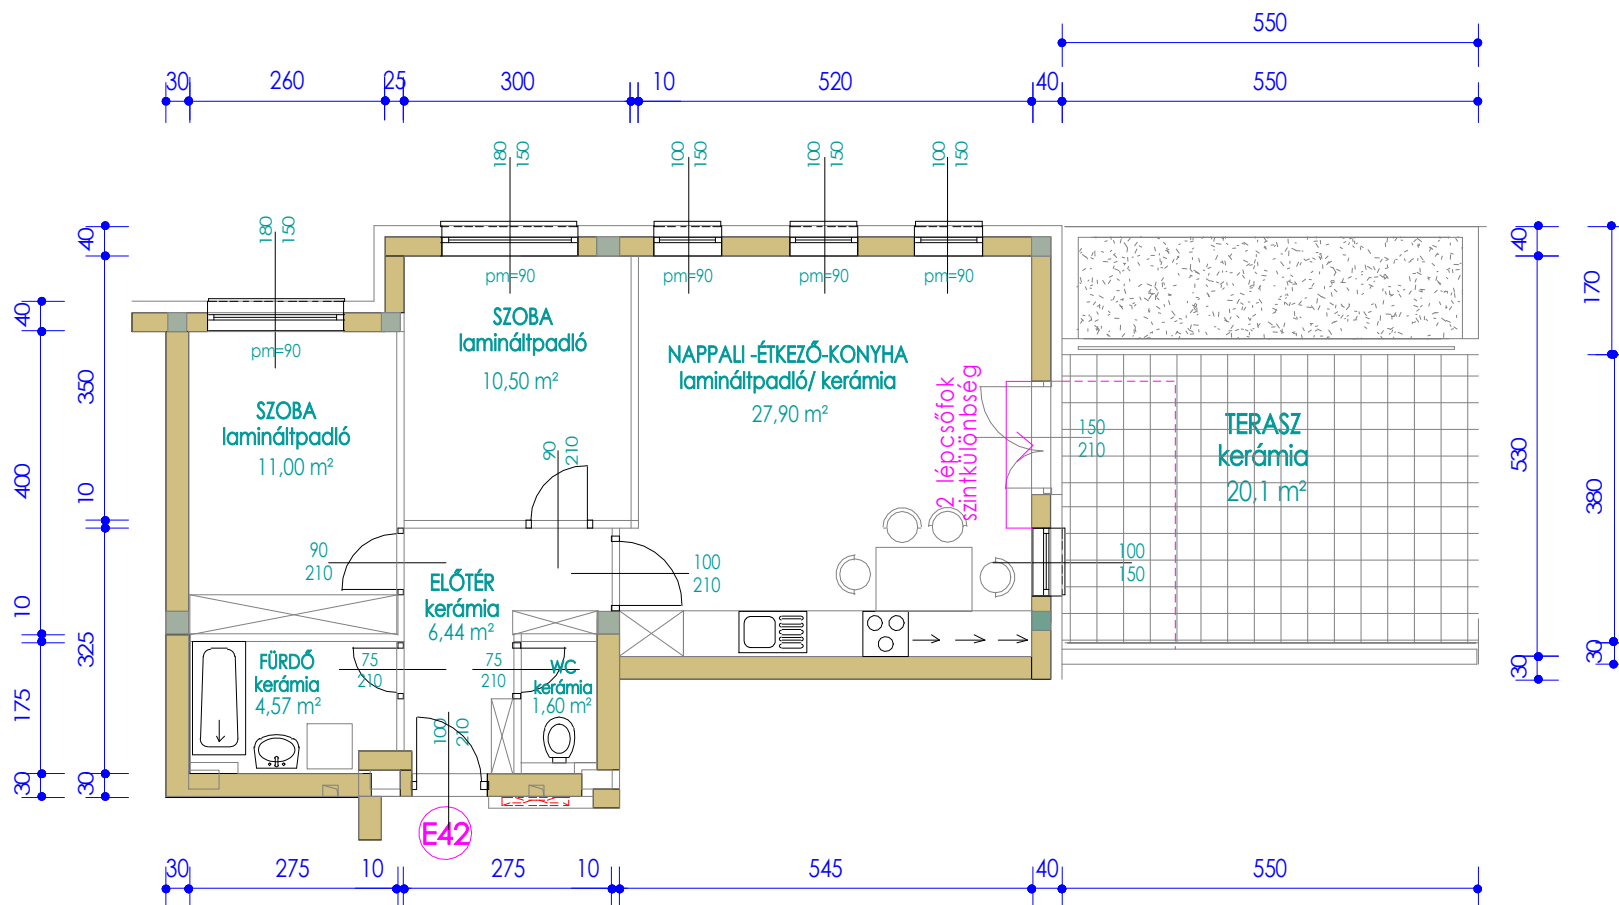

Építő Simon Kft. www.epitosimon.hu info@epitosimon.hu

6000 Kecskemét Vágó u. 13. 76/480-750; 76/412-644

Balaton lakópark - E épület

E- 42. lakás: 62,0 m² +terasz: 20,1 m²

Megjegyzések:

A rajzon feltüntetett méretek a falazatok méreteit jelölik, melyek nem tartalmazzák a vakolatok és falburkolatok méreteit.

A lakás alaprajzi elrendezésre, bizonyos műszaki korlátok között változtatható.

Torzítás nélküli nyomtatás esetén a rajz 1:100 méretarányú. (1 cm = 1 m)

M=1:100