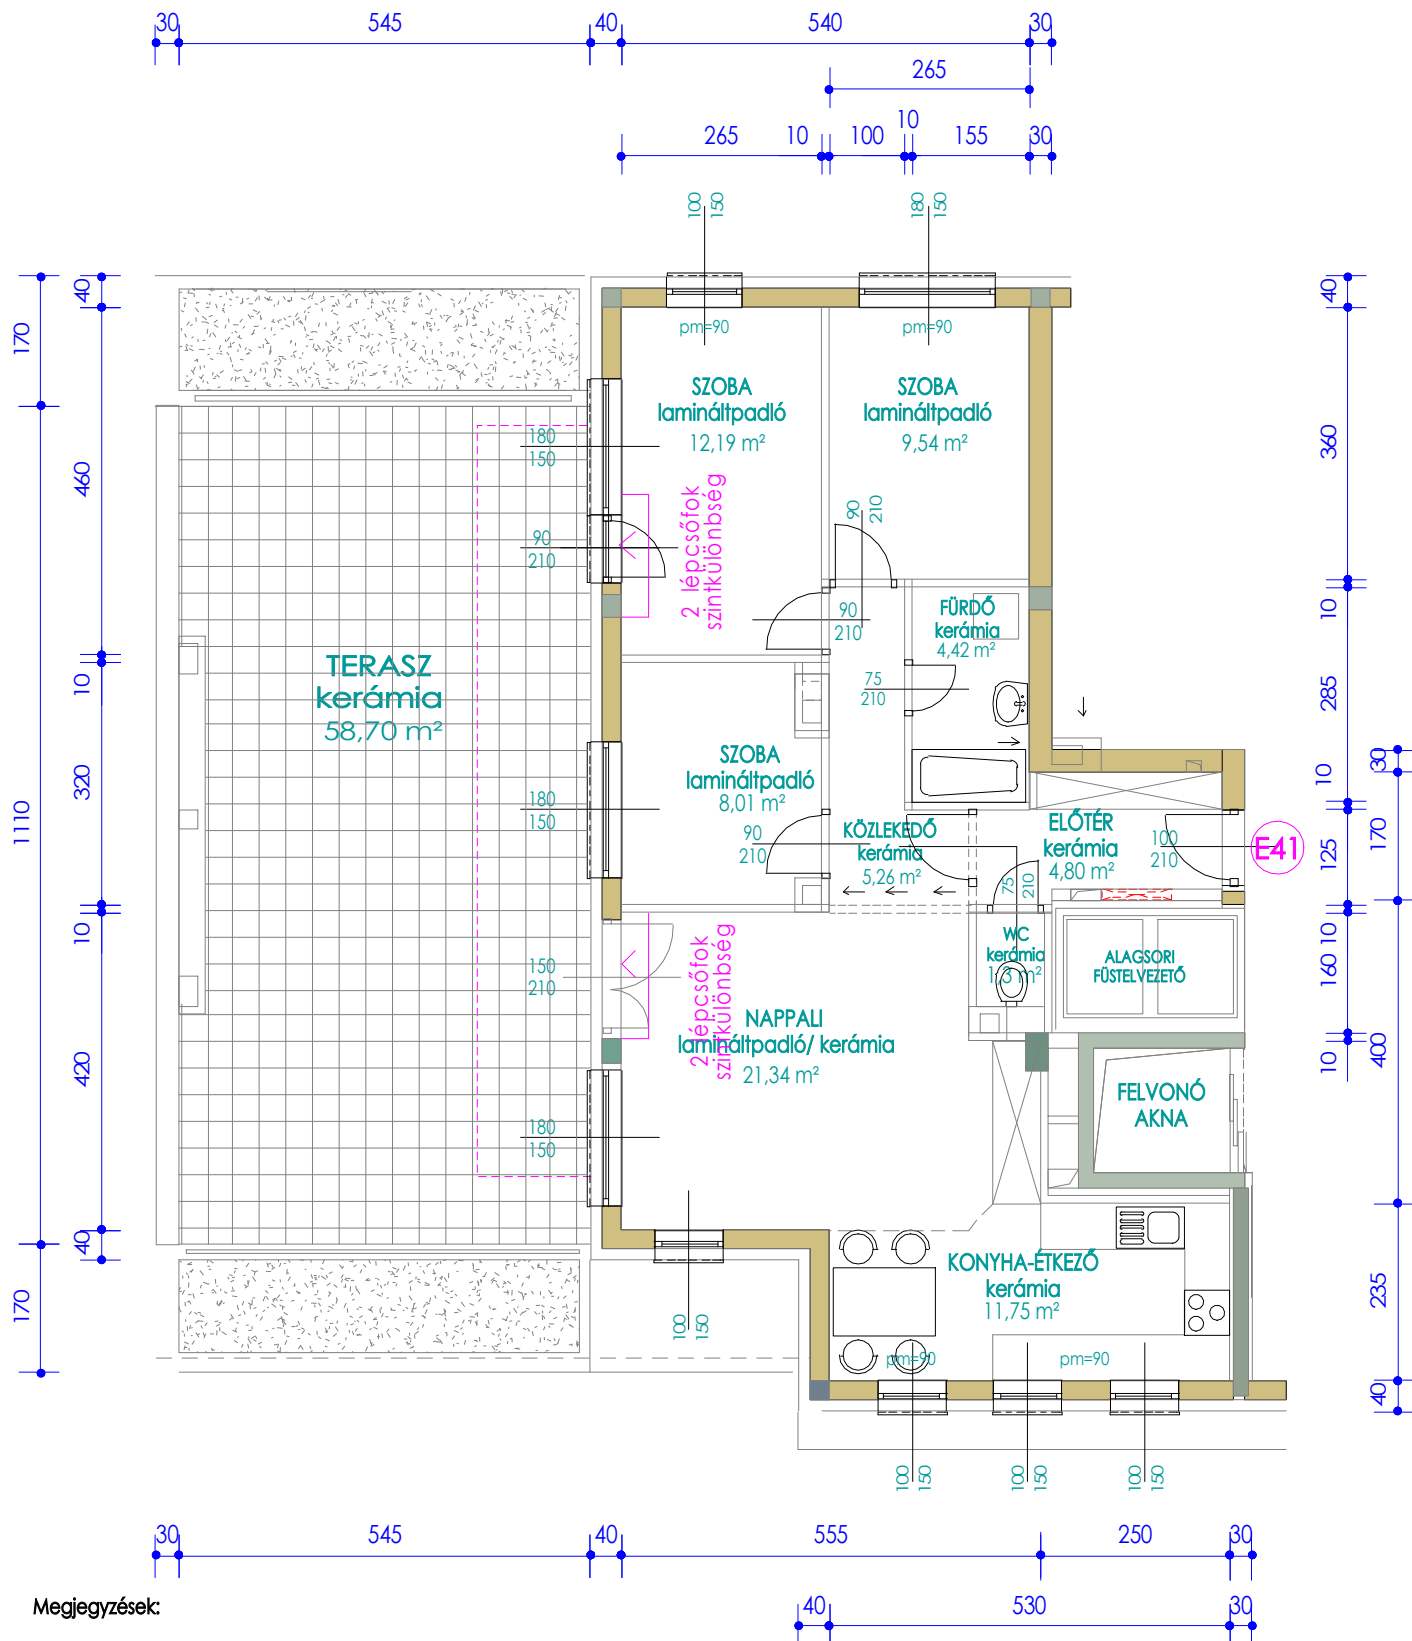

Építő Simon Kft. www.epitosimon.hu

6000 Kecskemét Vágó u. 13. Tel.: 76/480-750; 76/504-176

Balaton lakópark - E épület

E- 41. lakás: 78,61 m² +terasz: 58,8 m²

Megjegyzések:

A rajzon feltüntetett méretek a falazatok méreteit jelölik, melyek nem tartalmazzák a vakolatok és falburkolatok méreteit.

A lakás alaprajzi elrendezésre, bizonyos műszaki korlátok között változtatható.

Torzítás nélküli nyomtatás esetén a rajz 1:100 méretarányú. (1 cm = 1 m)

M=1:100