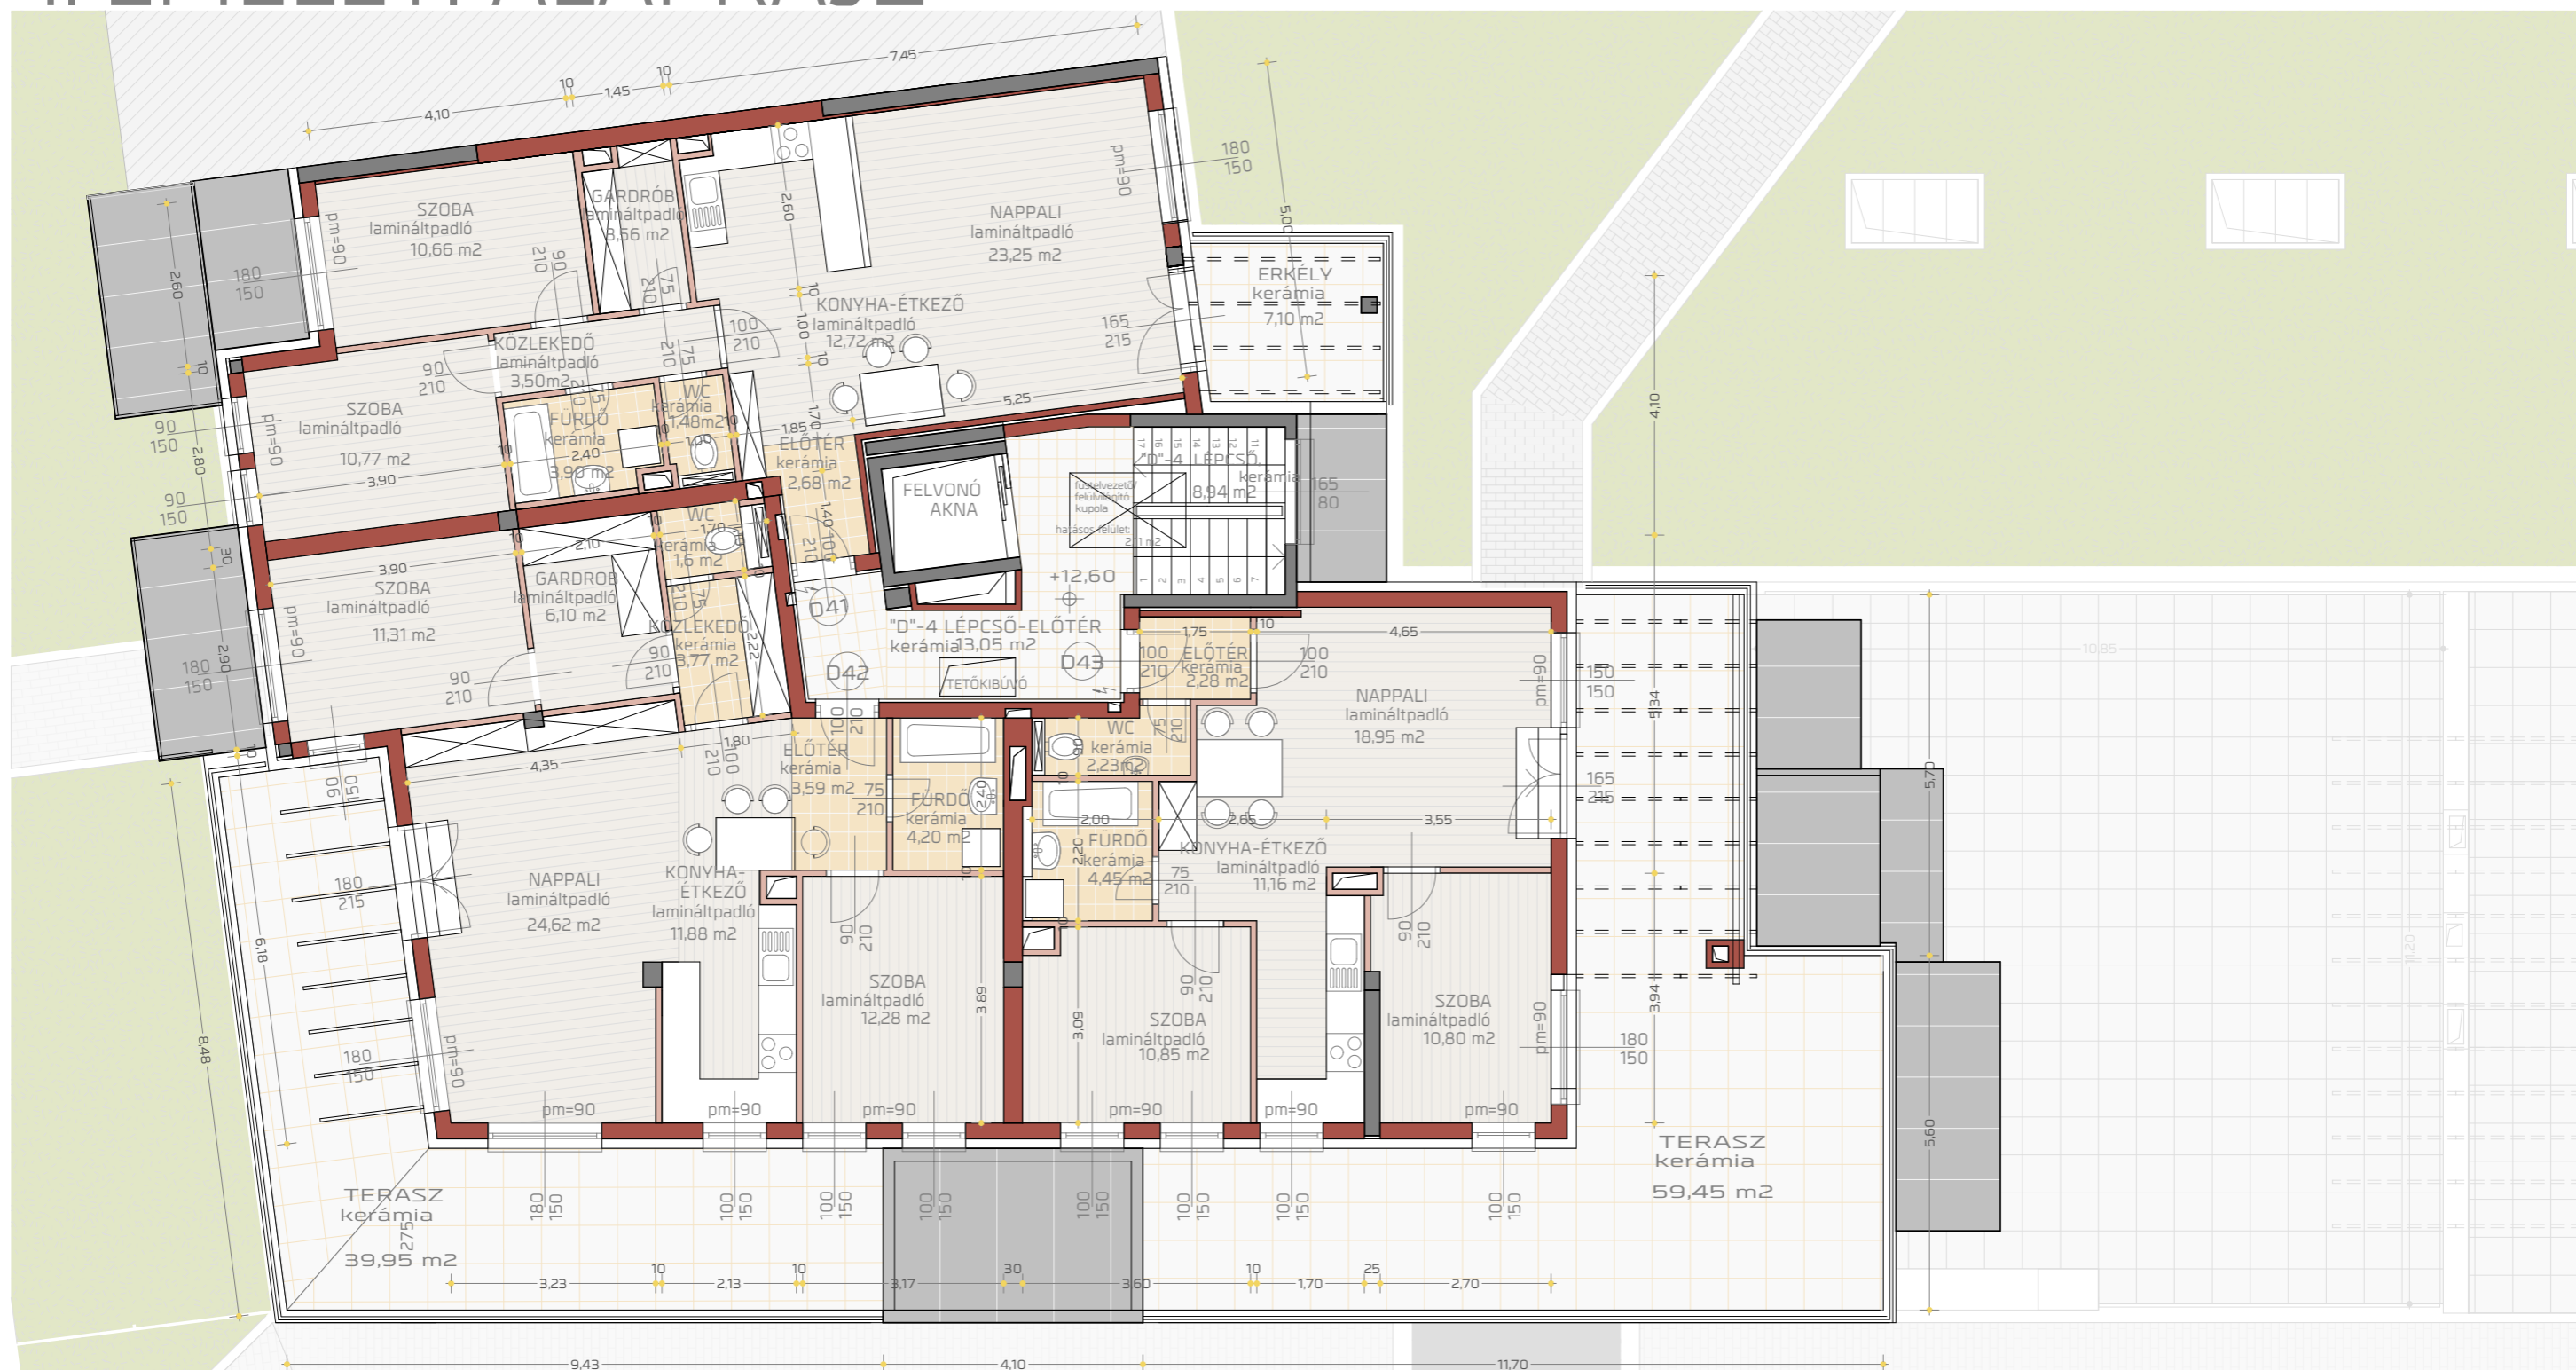

4. EMELETI ALAPRAJZ

D-41 lakás	72,52 m ²	erkély: 7,10 m ²
D-42 lakás	86,87 m ²	terasz: 39,95 m ²
D-43 lakás	60,72 m ²	terasz: 59,45 m ²