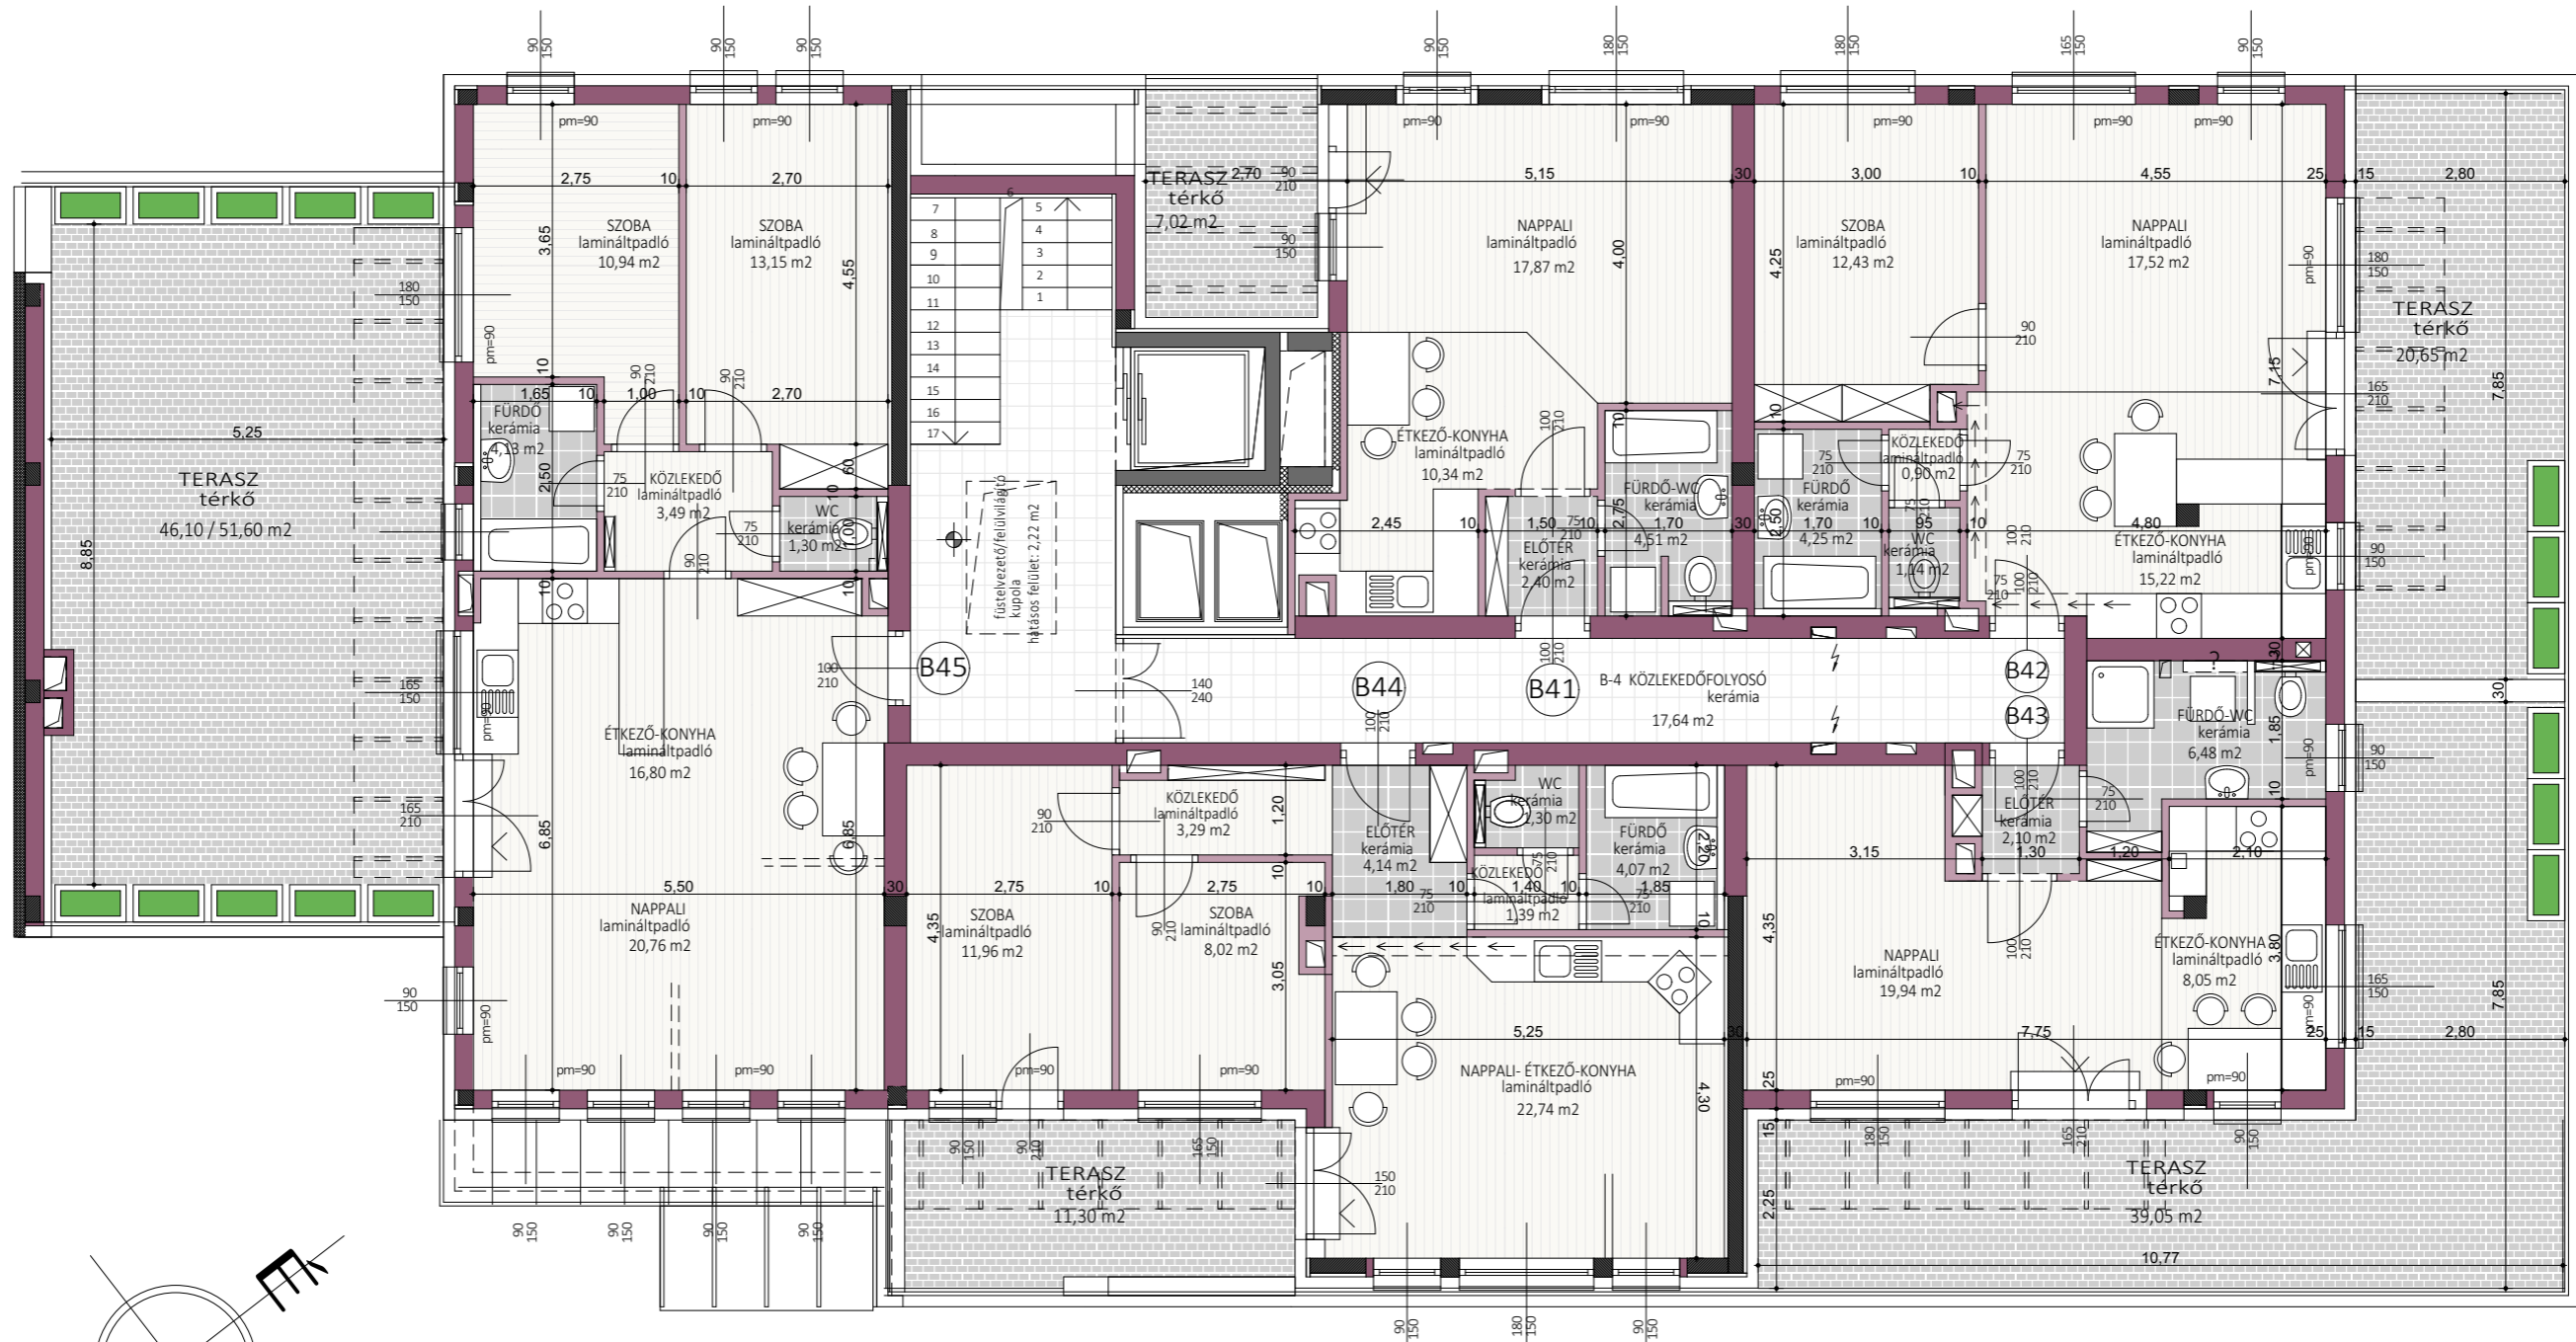

# 4. EMELETI ALAPRAJZ

B- 41. lakás:	35,12 m <sup>2</sup>	+terasz:	7,02 m <sup>2</sup>	B- 44. lakás:	56,91 m <sup>2</sup>	+terasz:	11,30 m <sup>2</sup>
B- 42. lakás:	51,46 m <sup>2</sup>	+terasz:	20,65 m <sup>2</sup>	B- 45. lakás:	70,57 m <sup>2</sup>	+terasz:	46,10 m <sup>2</sup>
B- 43. lakás:	36,57 m <sup>2</sup>	+terasz:	39,05 m <sup>2</sup>				