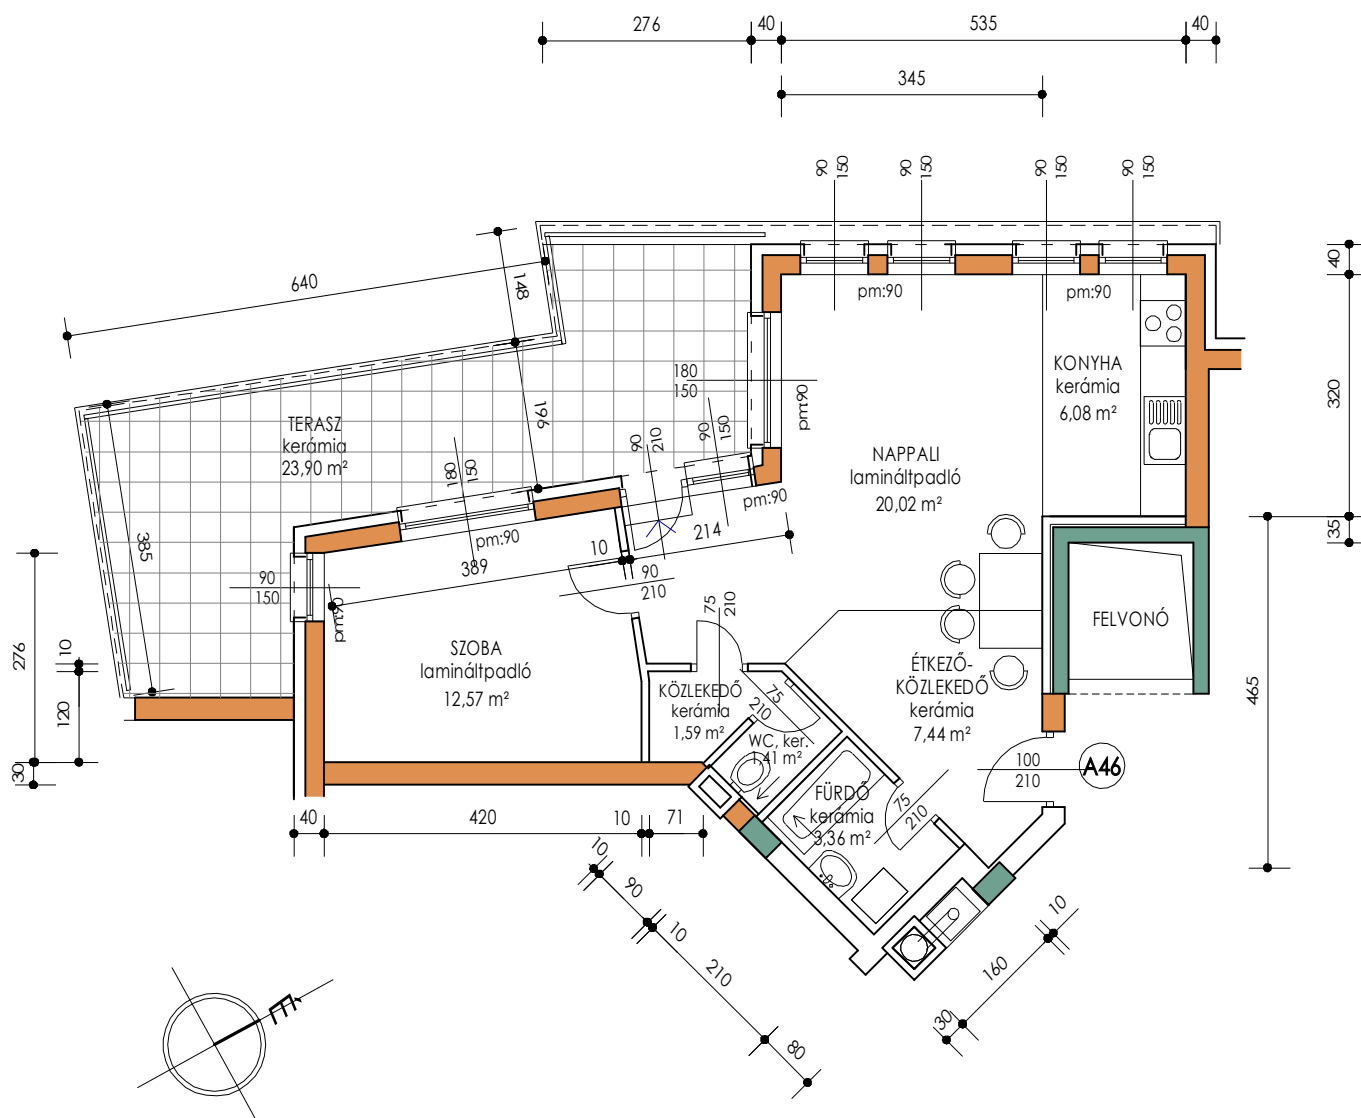

Építő Simon Kft. www.epitosimon.hu

6000 Kecskemét Vágó u. 13. Tel.: 76/480-750; 76/504-176

Balaton u 24. 'A' ütem társasház

A- 46. lakás: **52,47 m²** +terasz: **23,90 m²**

NAPPALI	20,02 m ²
SZOBA	12,57 m ²
SZOBA	
KONYHA	6,08 m ²
ÉTKEZŐ+KÖZLEKEDŐ	7,44 m ²
FÜRDŐ	3,36 m ²
KÖZLEKEDŐ	1,59 m ²
WC	1,41 m ²
TERASZ	23,90 m ²

M=1:100