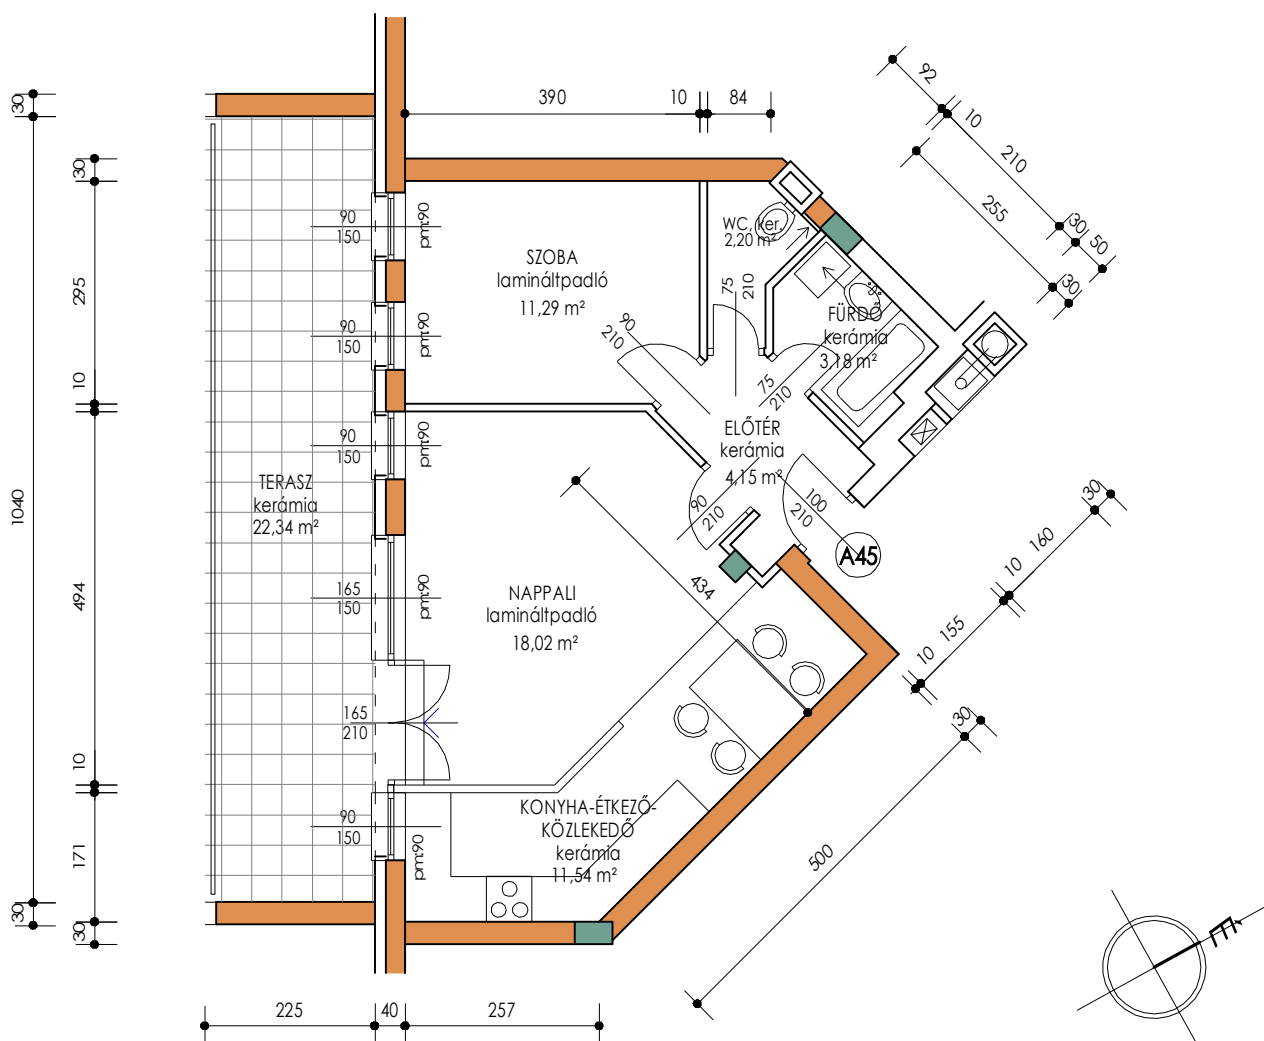

Építő Simon Kft. www.epitosimon.hu

6000 Kecskemét Vágó u. 13. Tel.:76/480-750; 76/504-176

Balaton u 24. 'A' ütem társasház

A- 45. lakás: **50,38 m²** +terasz: **22,34 m²**

NAPPALI 18,02 m²

SZOBA 11,29 m²

SZOBA

KONYHA+ÉTKEZŐ+KÖZLEKEDŐ 11,54 m²

FÜRDŐ 3,18 m²

ELŐTÉR 4,15 m²

WC 2,20 m²

TERASZ 22,34 m²

M=1:100