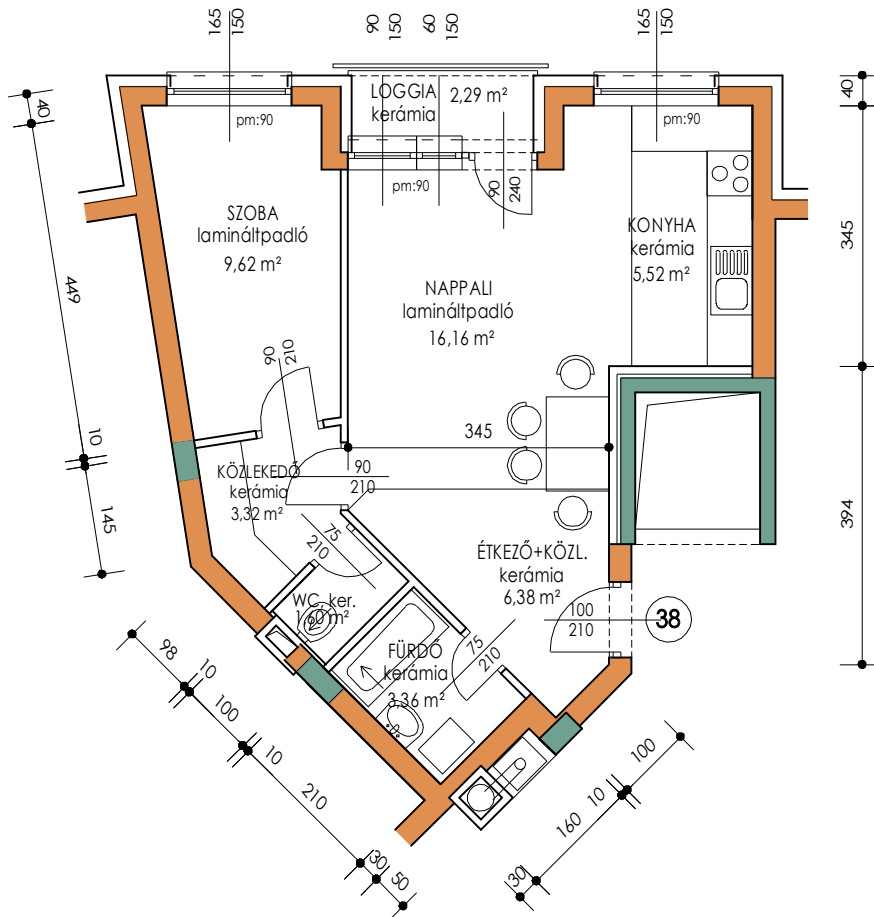

## Balaton u 24. 'A' ütem társasház

A- 38. lakás: **45,96 m<sup>2</sup>** +loggia: **2,29 m<sup>2</sup>**

NAPPALI	16,16 m <sup>2</sup>
SZOBA	9,62 m <sup>2</sup>
ÉTKEZŐ+KÖZLEKEDŐ	6,38 m <sup>2</sup>
KONYHA	5,52 m <sup>2</sup>
FÜRDŐ	3,36 m <sup>2</sup>
KÖZLEKEDŐ	3,32 m <sup>2</sup>
WC	1,60 m <sup>2</sup>
LOGGIA	2,29 m <sup>2</sup>

M=1:100