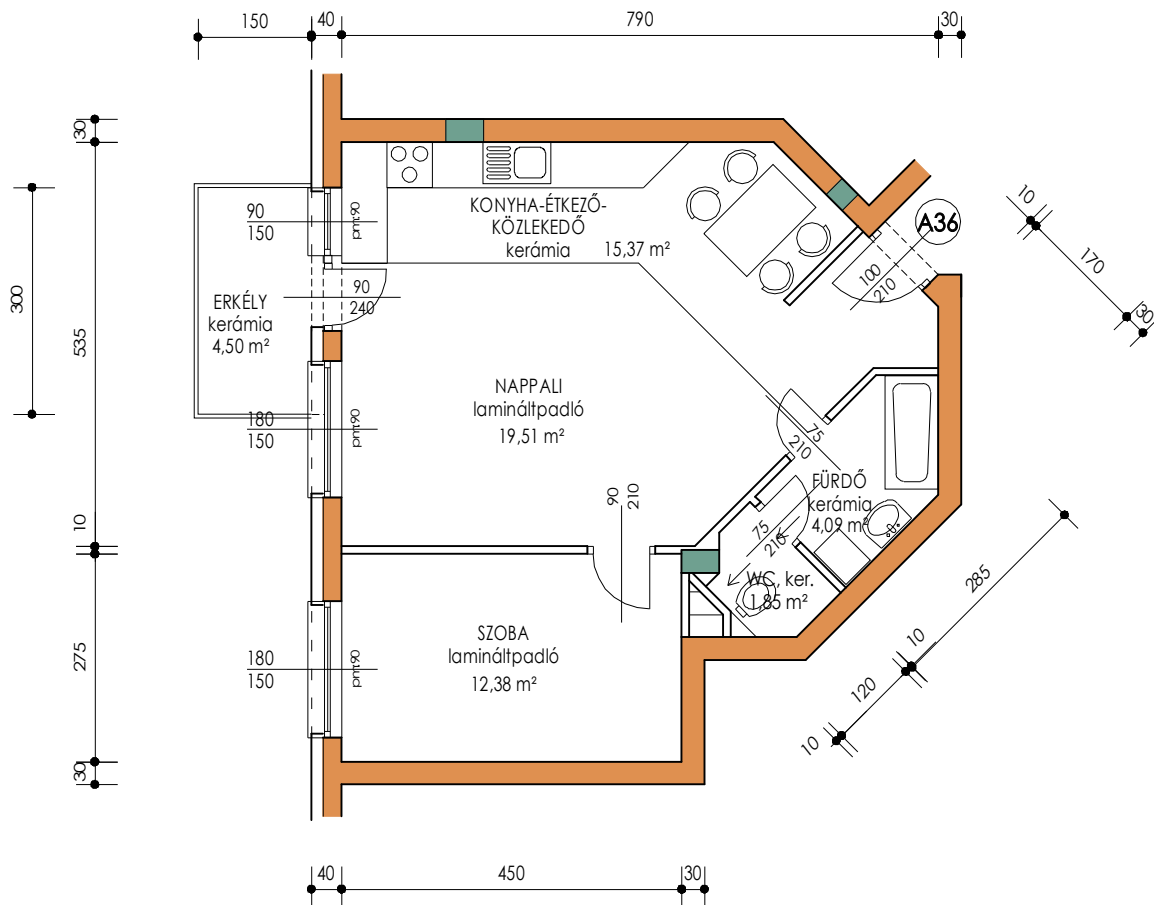

## Balaton u 24. 'A' ütem társasház

A- 36. lakás: **53,20 m<sup>2</sup> + erkély: 4,50 m<sup>2</sup>**

NAPPALI	19,51 m <sup>2</sup>
SZOBA	12,38 m <sup>2</sup>
KONYHA+ÉTKEZŐ+KÖZLEKEDŐ	15,37 m <sup>2</sup>
FÜRDŐ	4,09 m <sup>2</sup>
ELŐTÉR	
WC	1,85 m <sup>2</sup>
ERKÉLY	4,50 m <sup>2</sup>

M=1:100