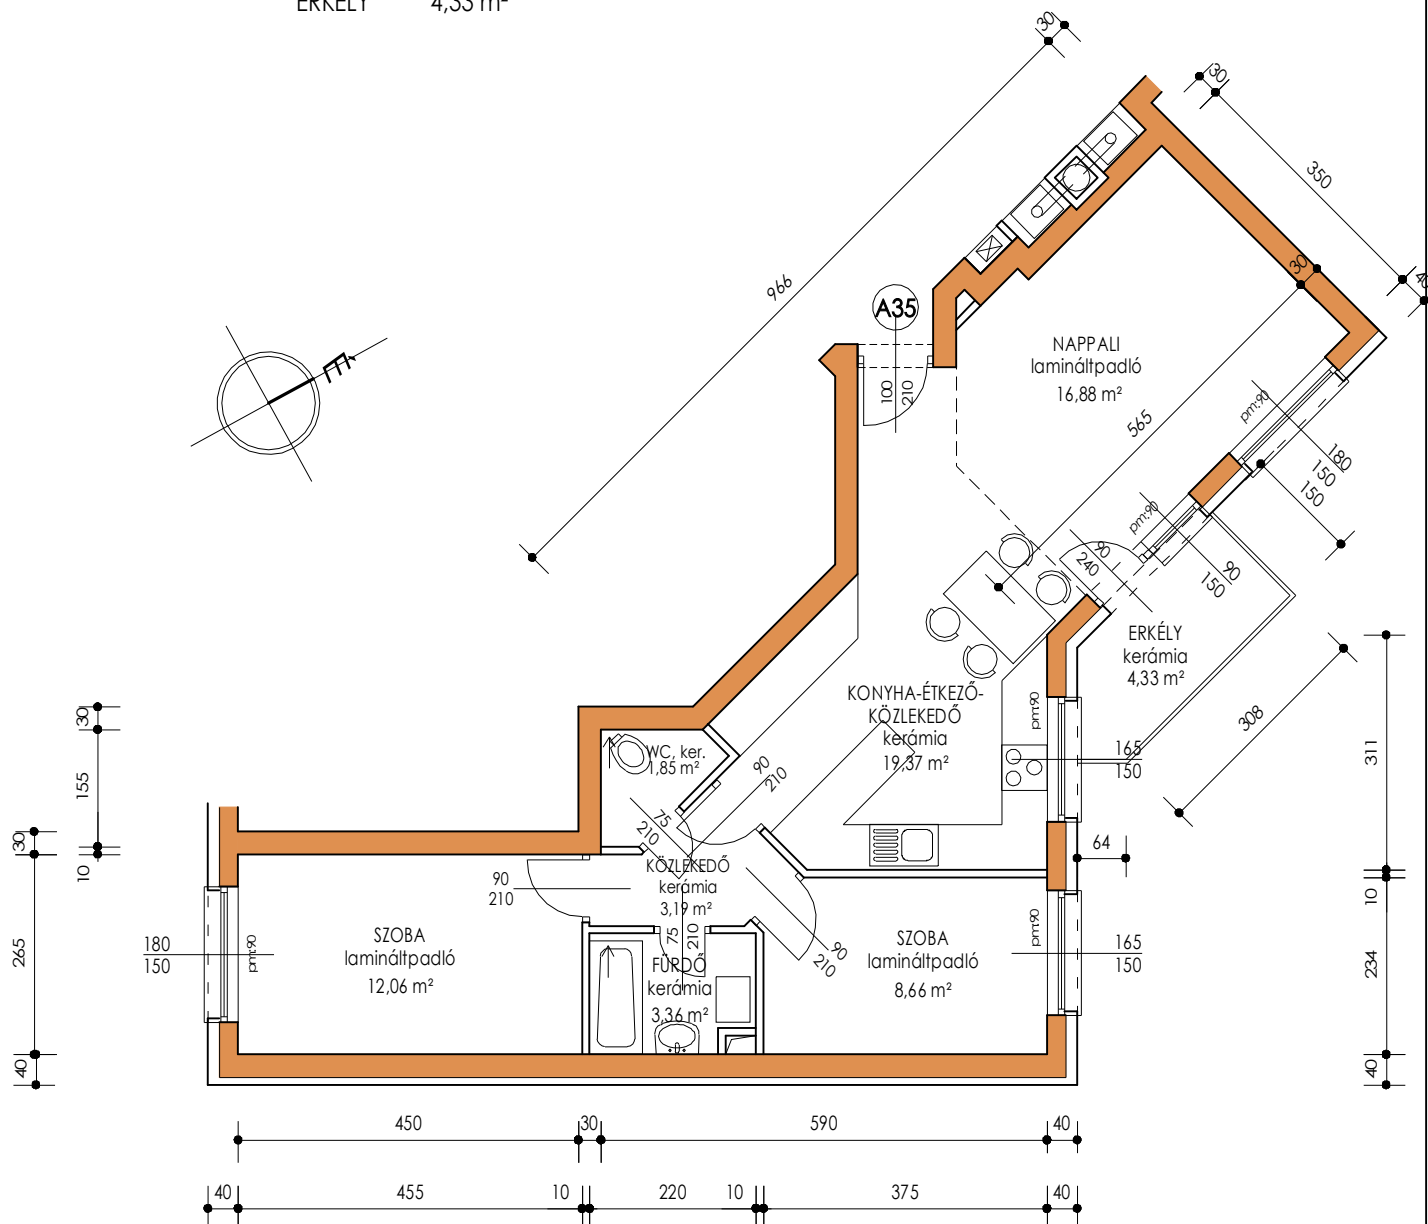

Építő Simon Kft. www.epitosimon.hu

6000 Kecskemét Vágó u. 13. Tel.: 76/480-750; 76/504-176

Balaton u 24. 'A' ütem társasház

A- 35. lakás: **65,37 m²** +erkély: **4,33 m²**

NAPPALI	16,88 m ²
SZOBA	12,06 m ²
SZOBA	8,66 m ²
KONYHA+ÉTKEZŐ+KÖZLEKEDŐ	19,37 m ²
FÜRDŐ	3,36 m ²
KÖZLEKEDŐ	3,19 m ²
WC	1,85 m ²
ERKÉLY	4,33 m ²

M=1:100