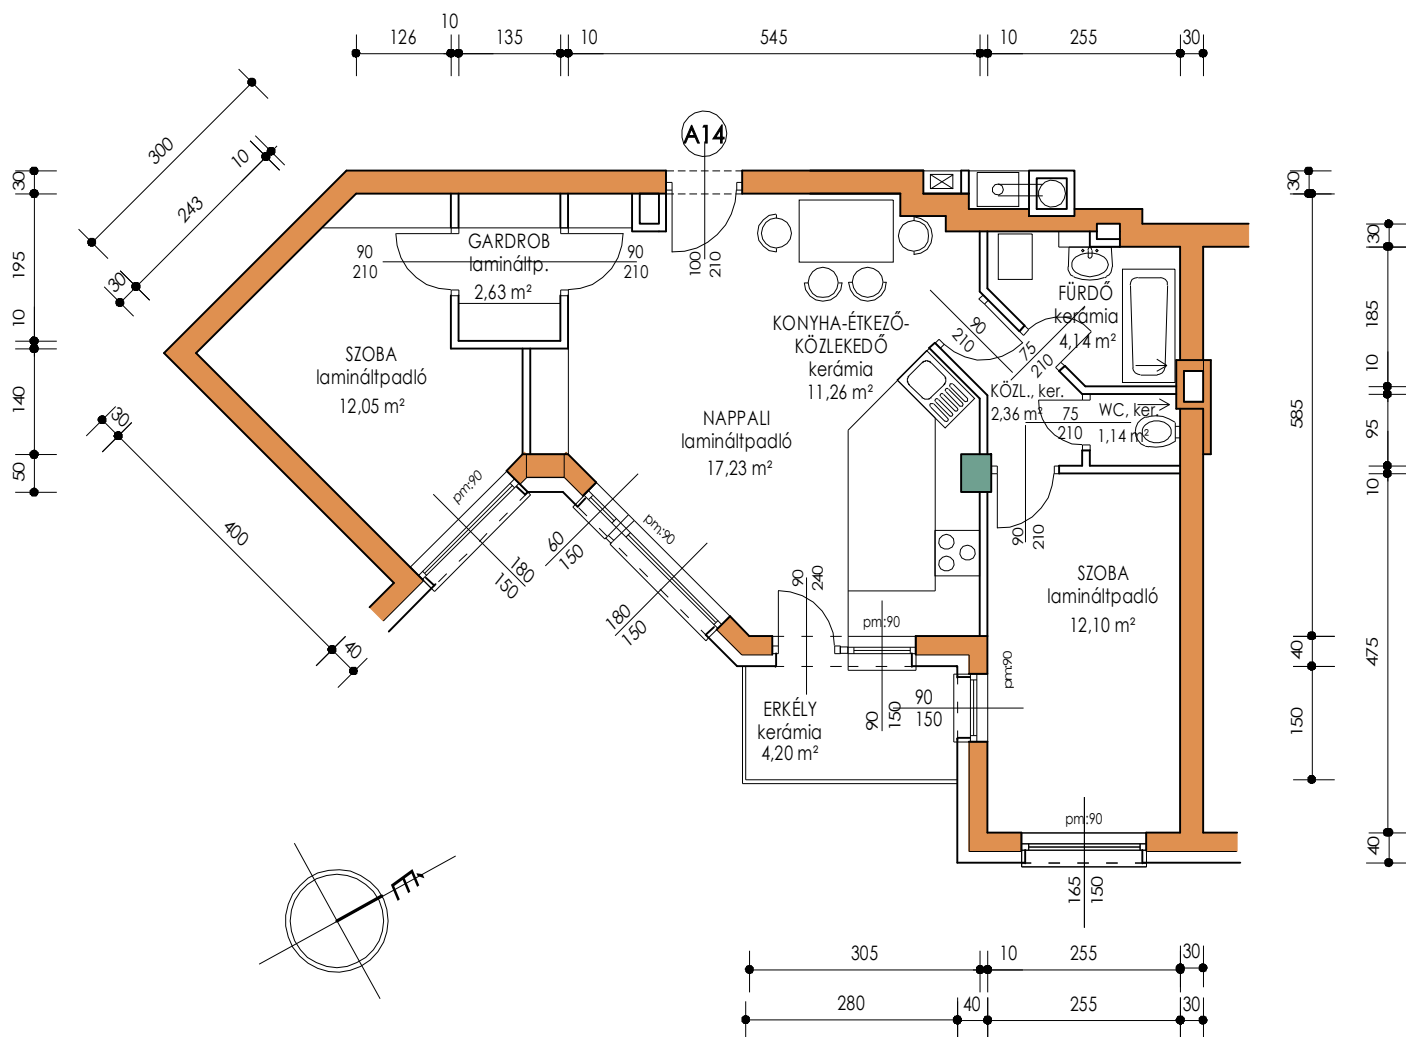

Építő Simon Kft. www.epitosimon.hu

6000 Kecskemét Vágó u. 13. Tel.: 76/480-750; 76/504-176

Balaton u 24. 'A' ütem társasház

A- 14. lakás: **62,91 m²** +erkély: **4,20 m²**

NAPPALI	17,23 m ²
SZOBA	12,10 m ²
SZOBA	12,05 m ²
GARDROB	2,63 m ²
KONYHA+ÉTKEZŐ+KÖZLEKEDŐ	11,26 m ²
FÜRDŐ	4,14 m ²
KÖZLEKEDŐ	2,36 m ²
WC	1,14 m ²
ERKÉLY	4,20 m ²

M=1:100