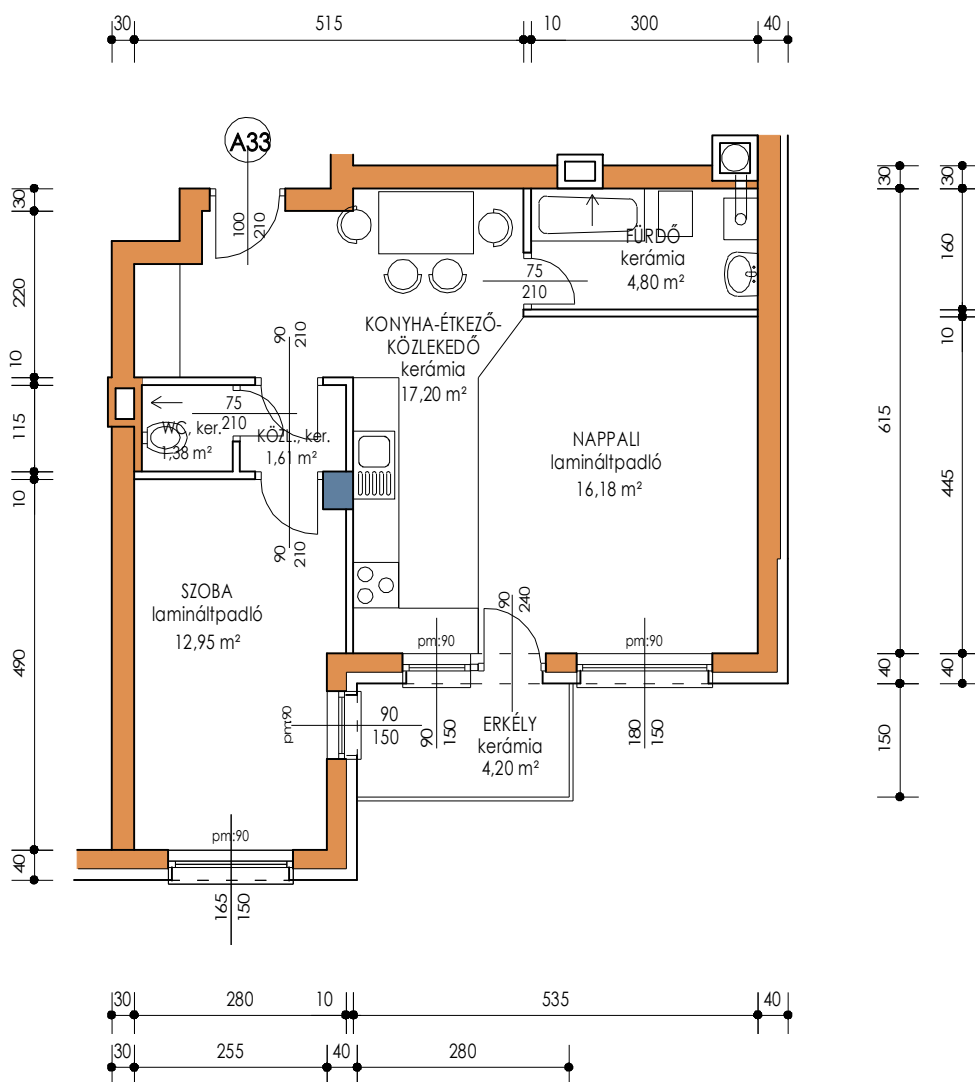

Építő Simon Kft. www.epitosimon.hu

6000 Kecskemét Vágó u. 13. Tel.: 76/480-750; 76/504-176

Balaton u 24. 'A' ütem társasház

A- 33. lakás: **54,12 m²** +erkély: **4,20 m²**

NAPPALI	16,18 m ²
SZOBA	12,95 m ²
KONYHA+ÉTKEZŐ+KÖZLEKEDŐ	17,20 m ²
FÜRDŐ	4,80 m ²
KÖZLEKEDŐ	1,61 m ²
WC	1,38 m ²
ERKÉLY	4,20 m ²

M=1:100