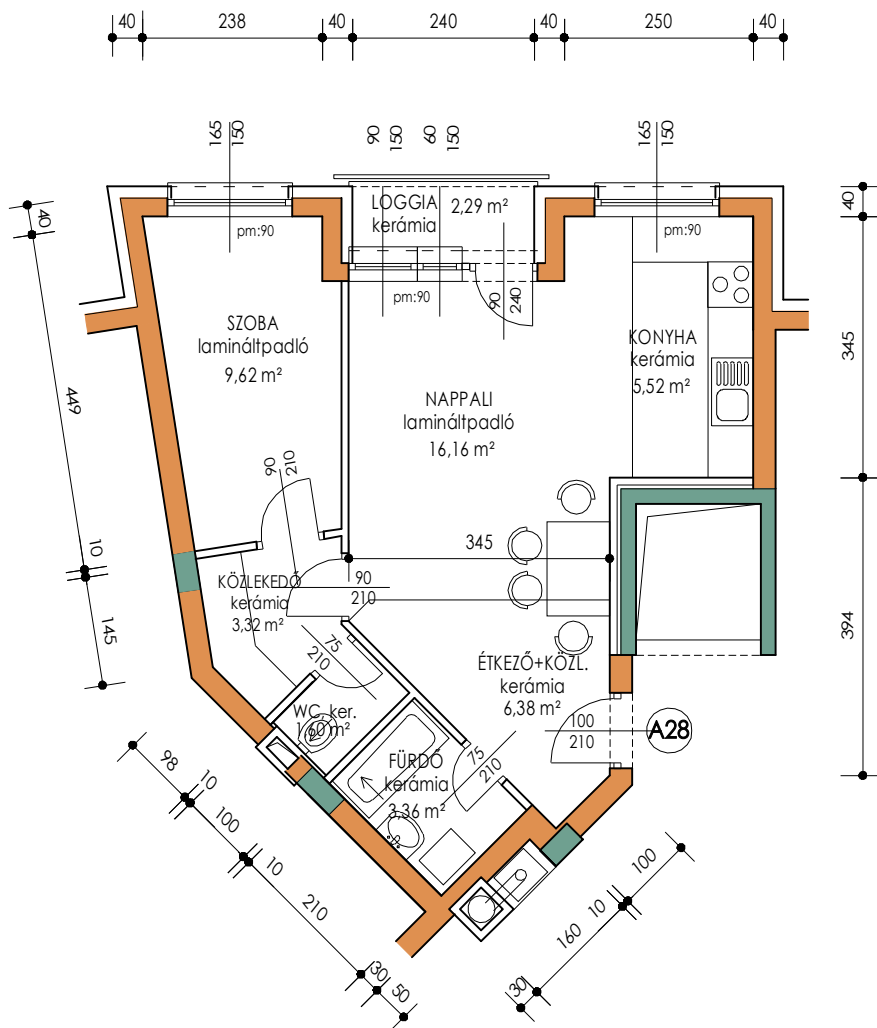

Építő Simon Kft. www.epitosimon.hu

6000 Kecskemét Vágó u. 13. Tel.: 76/480-750; 76/504-176

Balaton u 24. 'A' ütem társasház

A- 28. lakás: **45,96 m²** +loggia: **2,29 m²**

NAPPALI	16,16 m ²
SZOBA	9,62 m ²
ÉTKEZŐ+KÖZLEKEDŐ	6,38 m ²
KONYHA	5,52 m ²
FÜRDŐ	3,36 m ²
KÖZLEKEDŐ	3,32 m ²
WC	1,60 m ²
LOGGIA	2,29 m ²

M=1:100